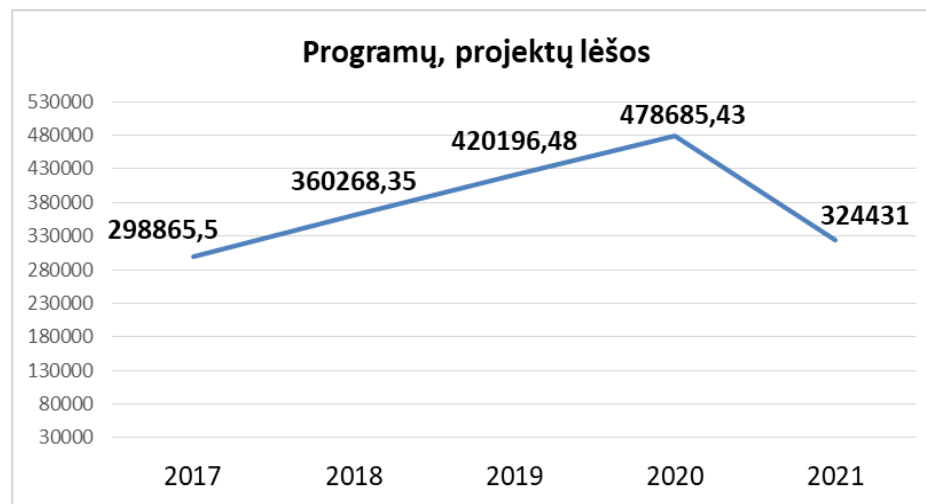

Pajamos ir finansavimas 2017-2021 m.