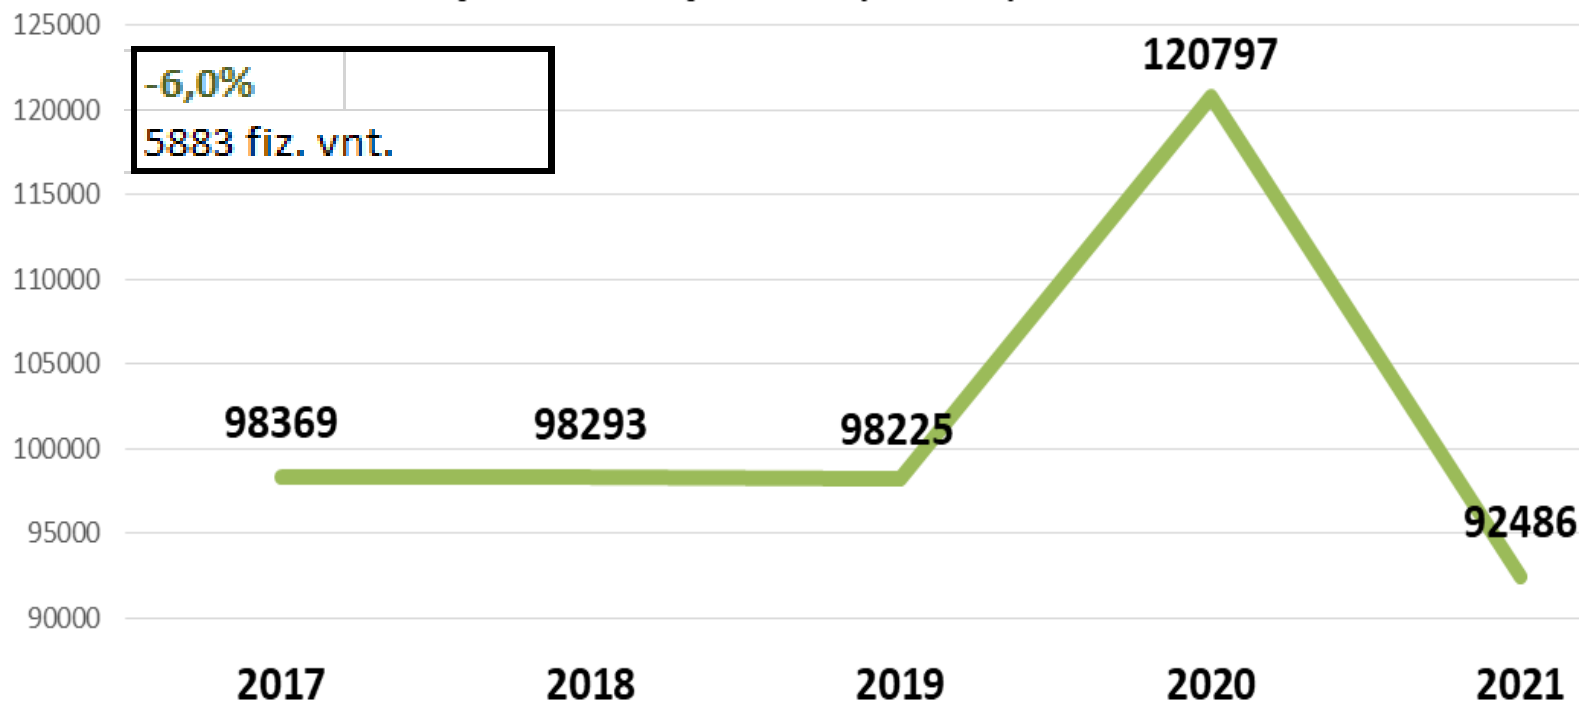

11 viešųjų (centrinių) bibliotekų;

23 miesto filialai;

➤ iš jų **2** vaikų filialai;

179 kaimo filialai.

Bibliotekų skaičiaus kaita 2017-2021 m.

Dokumentų fondas (fiz. vnt.) 2020-2021 m.

Dokumentų fondo papildymas ir dokumentų nurašymas (fiz. vnt.) 2021 m.

Gautų dokumentų skaičius (fiz. vnt.) 2017-2021 m.

Dokumentų fondo apyvartos rodiklis 2020-2021 m.

Nauji dokumentai fonde 2021 m.

SVB	Fondo dydis	Gauta naujų dokumentų 2021 m.		
	2021 m. pabaiga	Fiz. vnt.	Pav.	% fonde
Joniškio r.	152690	9488	1255	6,2
Šiaulių r.	204496	12686	7823	6,2
Mažeikių r.	195122	11165	5914	5,7
Rietavo sav.	67915	3799	1988	5,6
Radviliškio r.	270523	14711	6534	5,4
Telšių r.	235782	11601	1909	4,9
Plungės r.	143661	6906	1231	4,8
Pakruojo r.	163356	6549	1260	4,0
Šiaulių m.	229228	7614	5428	3,3
Kelmės r.	118692	3915	950	3,3
Akmenės r.	183636	4052	2847	2,2
Iš viso:	1965101	92486	3376	4,7