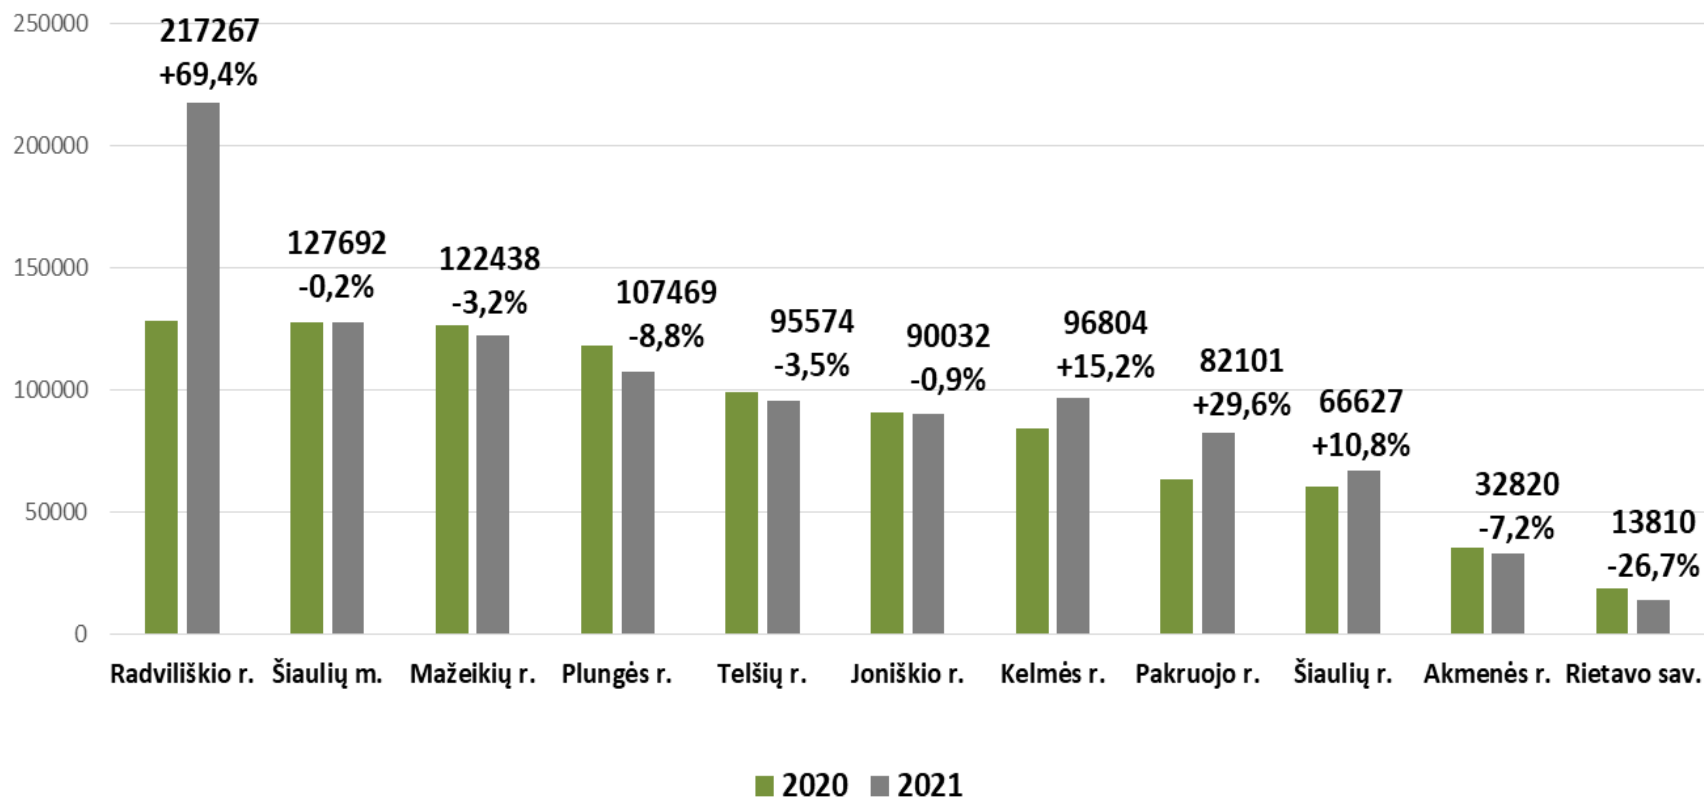

Gyventojų sutelkimas 2020-2021 m.

Vaikų vartotojų skaičius 2021-2022 m.

Pastaba. Šiame rodiklyje galėjo atsirasti netikslumų dėl trikdžių naujos LIBIS programinės įrangos diegimo metu, tačiau netikslumai nėra ženklūs ir neiškreipia bendrų bibliotekų veiklos statistinių rodiklių kaitos tendencijų.

Vaikų sutelkimas 2020-2021 m.

Demografinės senatvės koeficientas:

Lankytojų skaičius 2020-2021 m.

Vaikų lankytojų skaičius 2020-2021 m.

Virtualūs apsilankymai 2020-2021 m.

Interneto seansai 2020-2021 m.

Renginių skaičius 2020-2021 m.