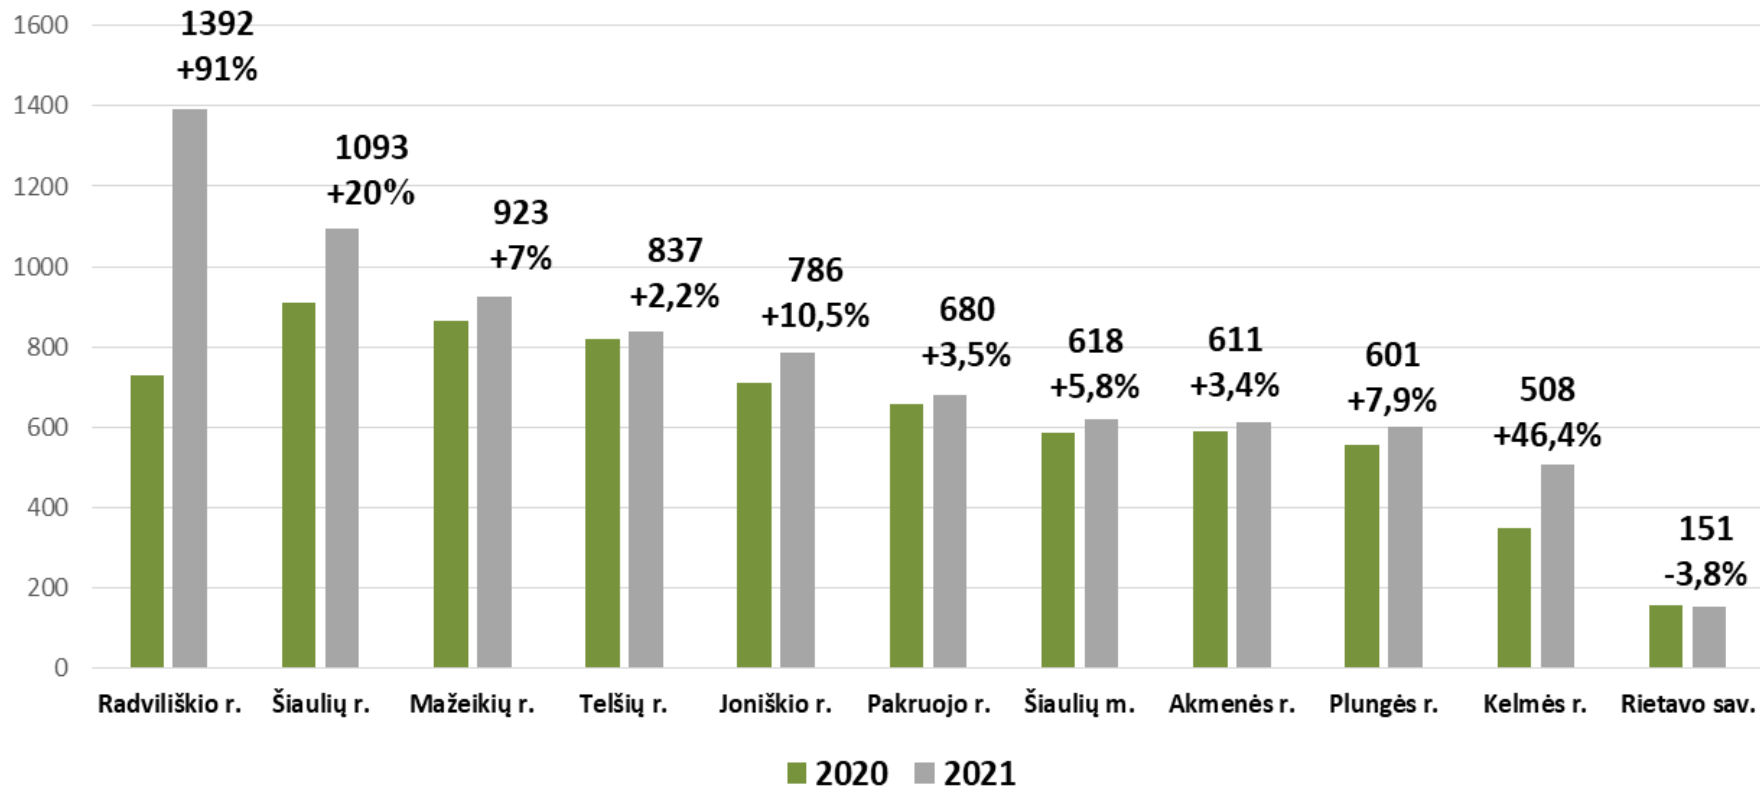

Gyventojų sutelkimas 2020-2021 m.

Vaikų vartotojų skaičius 2021-2022 m.

Pastaba. Šiame rodiklyje galėjo atsirasti netikslumų dėl trikdžių naujos LIBIS programinės įrangos diegimo metu, tačiau netikslumai nėra ženklūs ir neiškreipia bendrų bibliotekų veiklos statistinių rodiklių kaitos tendencijų.

Vaikų sutelkimas 2020-2021 m.

Demografinės senatvės koeficientas:

Lankytojų skaičius 2020-2021 m.

Vaikų lankytojų skaičius 2020-2021 m.

Virtualūs apsilankymai 2020-2021 m.

Interneto seansai 2020-2021 m.

Renginių skaičius 2020-2021 m.