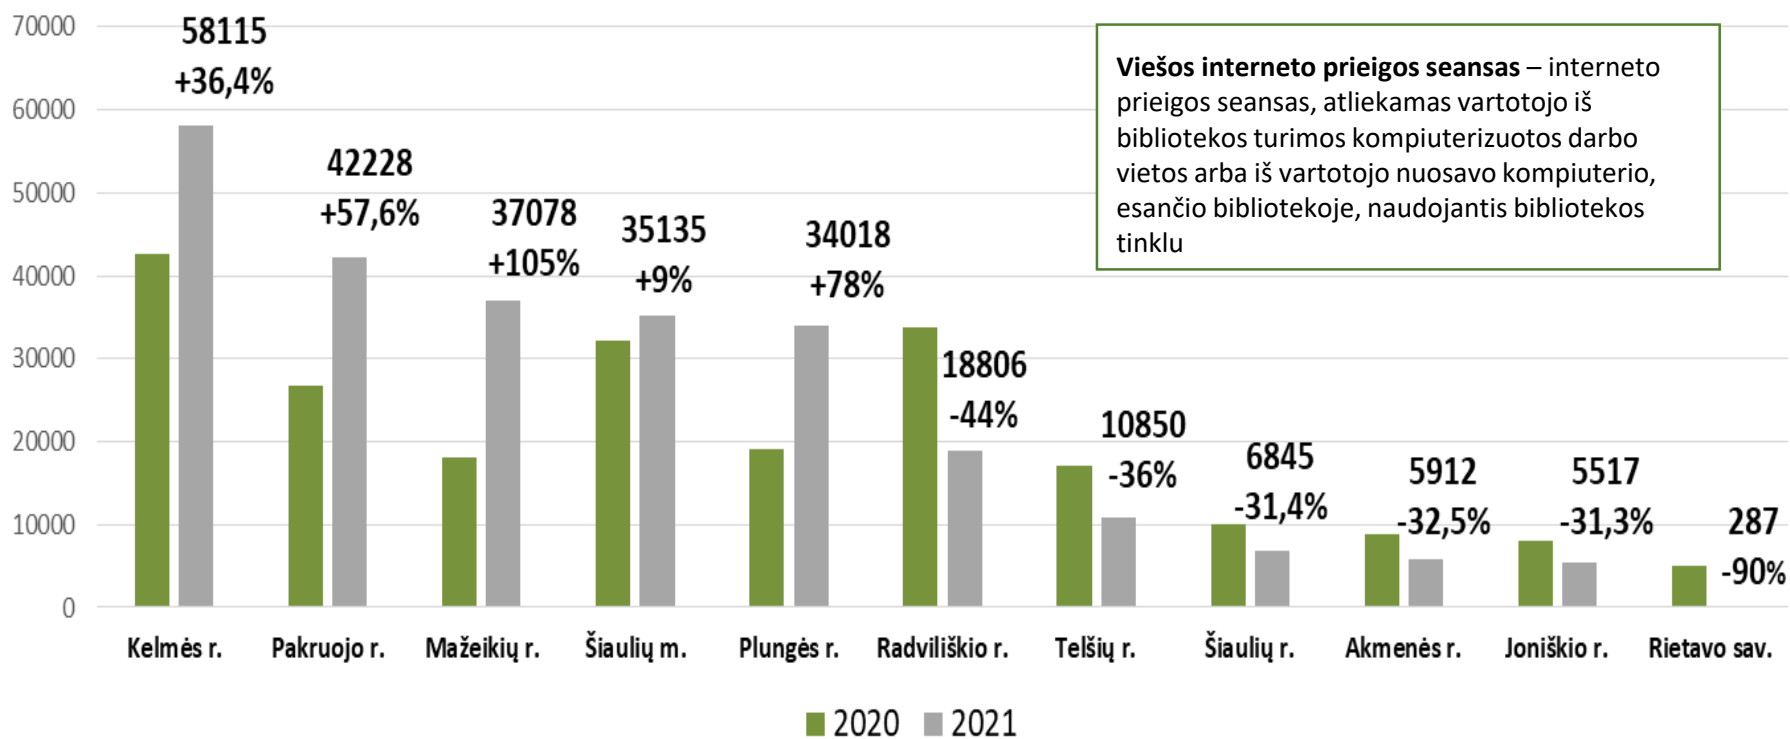

Gyventojų sutelkimas 2020-2021 m.

Vaikų vartotojų skaičius 2021-2022 m.

Pastaba. Šiame rodiklyje galėjo atsirasti netikslumų dėl trikdžių naujos LIBIS programinės įrangos diegimo metu, tačiau netikslumai nėra ženklūs ir neiškreipia bendrų bibliotekų veiklos statistinių rodiklių kaitos tendencijų.

Vaikų sutelkimas 2020-2021 m.

Demografinės senatvės koeficientas:

Lankytojų skaičius 2020-2021 m.

Vaikų lankytojų skaičius 2020-2021 m.

Virtualūs apsilankymai 2020-2021 m.

Interneto seansai 2020-2021 m.

Renginių skaičius 2020-2021 m.