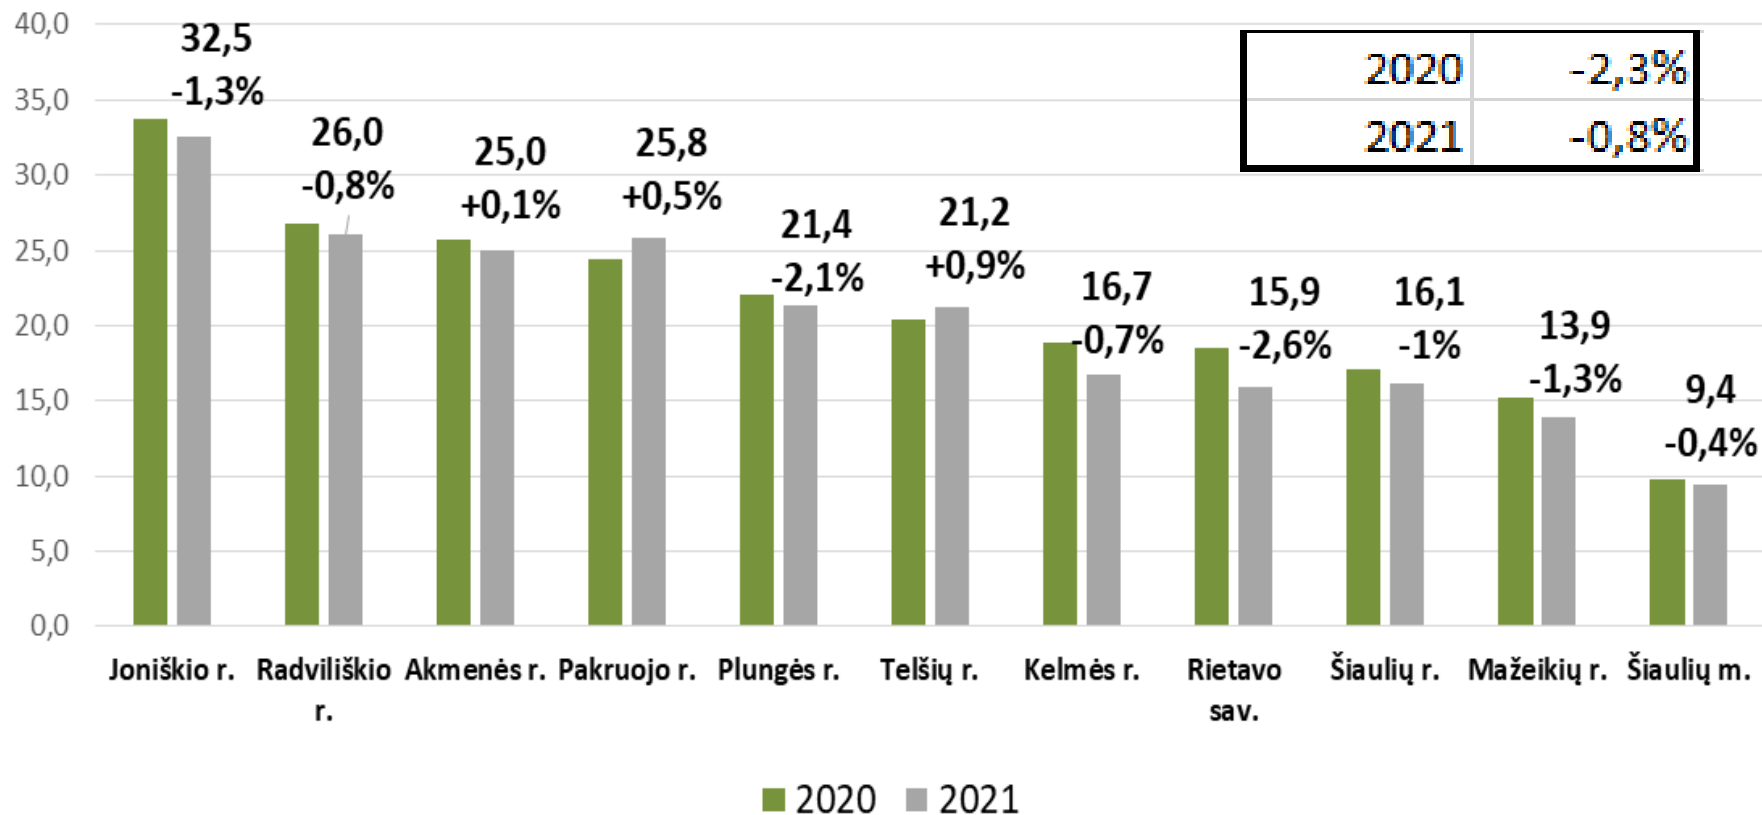

Gyventojų sutelkimas 2020-2021 m.