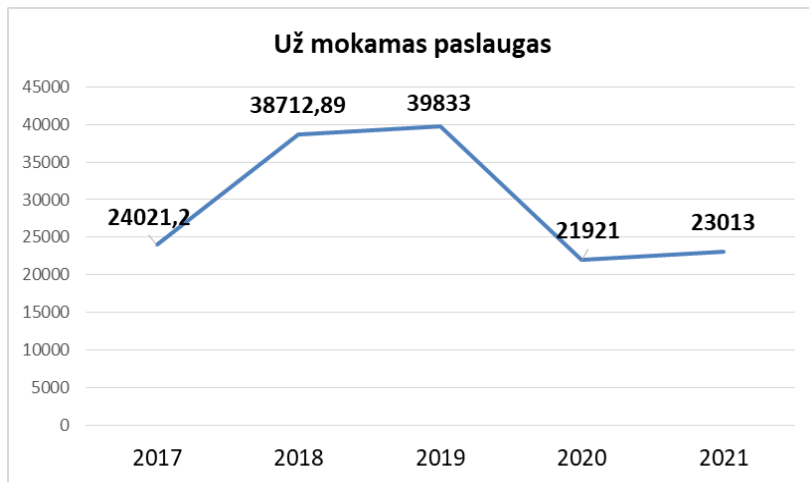

Pajamos ir finansavimas 2017-2021 m.