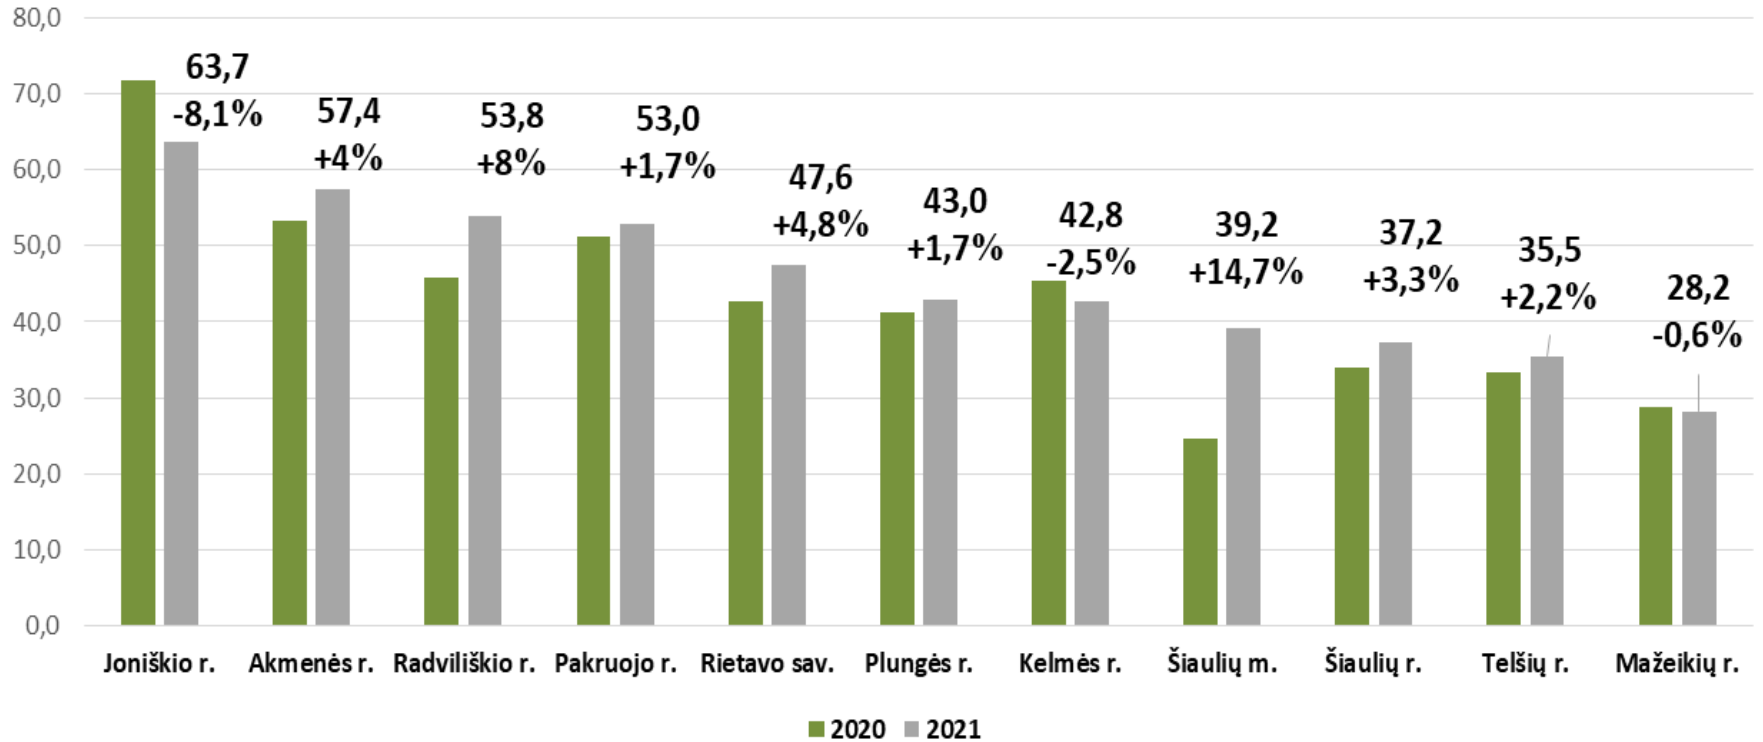

Gyventojų sutelkimas 2020-2021 m.

Vaikų vartotojų skaičius 2021-2022 m.

Pastaba. Šiame rodiklyje galėjo atsirasti netikslumų dėl trikdžių naujos LIBIS programinės įrangos diegimo metu, tačiau netikslumai nėra ženklūs ir neiškreipia bendrų bibliotekų veiklos statistinių rodiklių kaitos tendencijų.

Vaikų sutelkimas 2020-2021 m.

Demografinės senatvės koeficientas:

Lankytojų skaičius 2020-2021 m.

Vaikų lankytojų skaičius 2020-2021 m.

Virtualūs apsilankymai 2020-2021 m.

Interneto seansai 2020-2021 m.

Renginių skaičius 2020-2021 m.