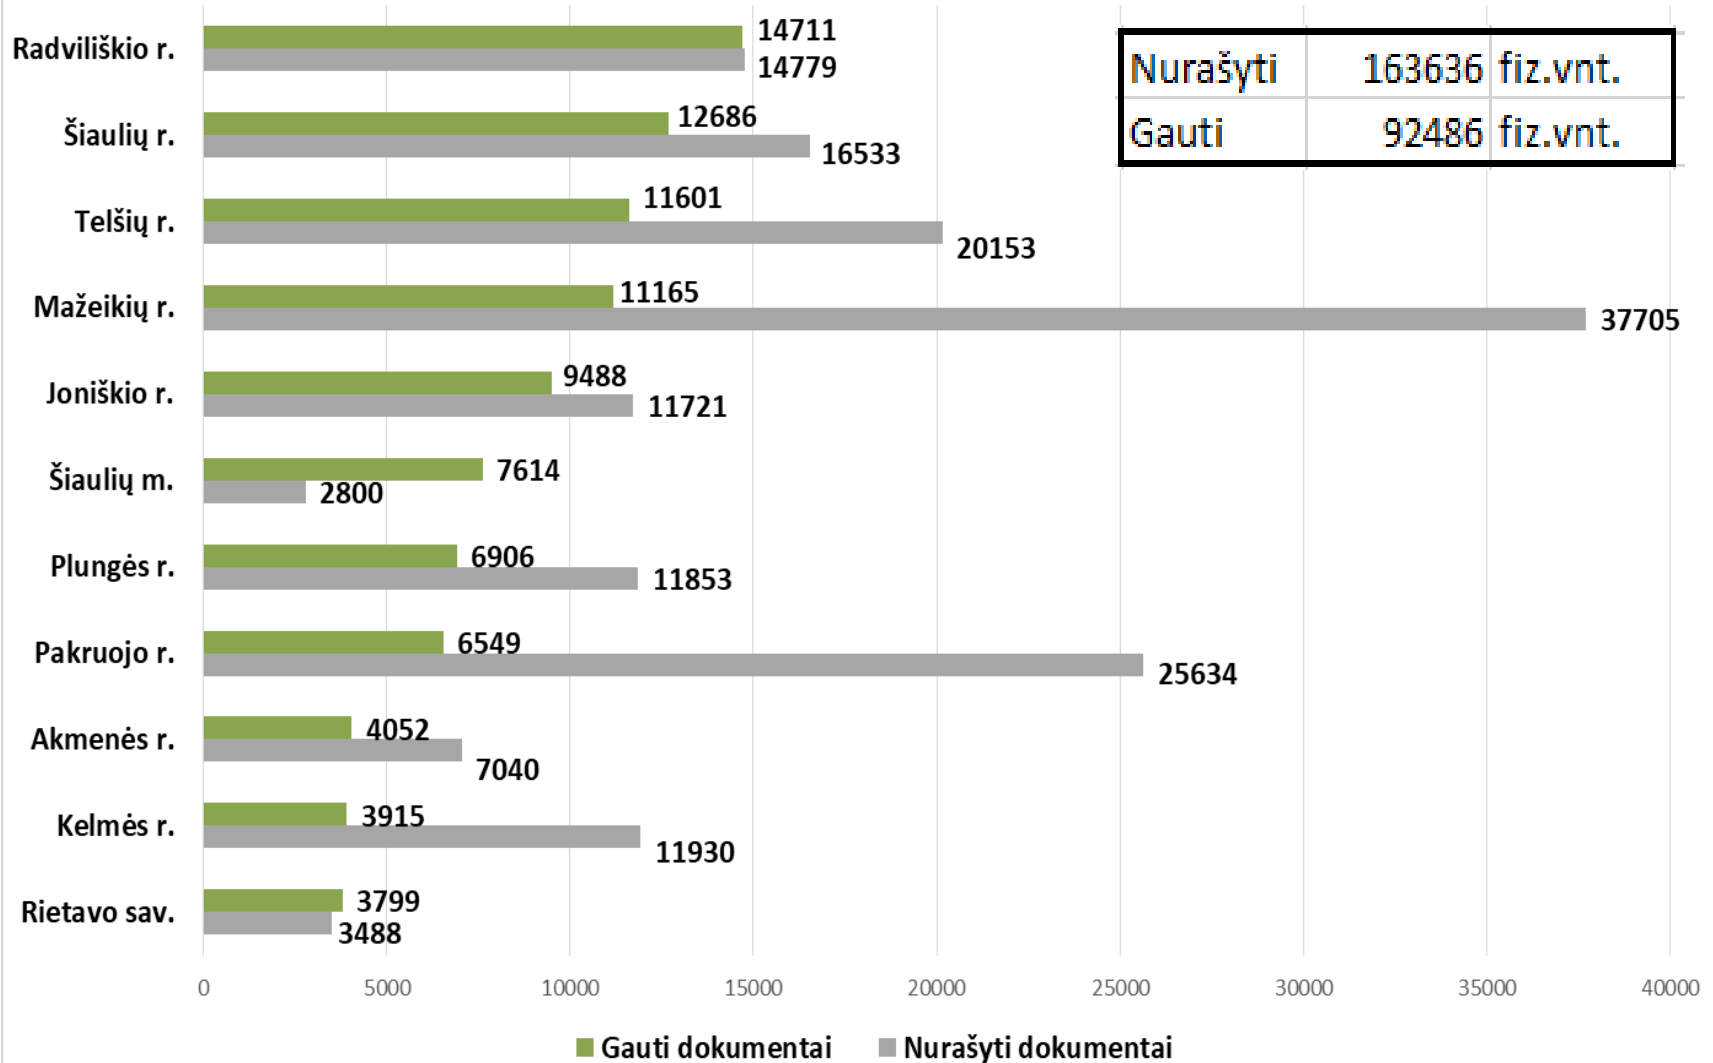

Šiaulių regionas

Šiaulių apskritis:

- 7 savivaldybių viešosios bibliotekos

Telšių apskritis:

- 4 savivaldybių viešosios bibliotekos

Bibliotekų skaičius

Iš viso Šiaulių regione 2021 m. savo paslaugas teikė 213 bibliotekų:

11 viešųjų (centrinių) bibliotekų;

23 miesto filialai;

➤ iš jų **2** vaikų filialai;

179 kaimo filialai.

Bibliotekų skaičiaus kaita 2017-2021 m.

Dokumentų fondas (fiz. vnt.) 2020-2021 m.

Dokumentų fondo papildymas ir dokumentų nurašymas (fiz. vnt.) 2021 m.

Gautų dokumentų skaičius (fiz. vnt.) 2017-2021 m.

Dokumentų fondo apyvartos rodiklis 2020-2021 m.

Nauji dokumentai fonde 2021 m.

SVB	Fondo dydis	Gauta naujų dokumentų 2021 m.		
	2021 m. pabaiga	Fiz. vnt.	Pav.	% fonde
Joniškio r.	152690	9488	1255	6,2
Šiaulių r.	204496	12686	7823	6,2
Mažeikių r.	195122	11165	5914	5,7
Rietavo sav.	67915	3799	1988	5,6
Radviliškio r.	270523	14711	6534	5,4
Telšių r.	235782	11601	1909	4,9
Plungės r.	143661	6906	1231	4,8
Pakruojo r.	163356	6549	1260	4,0
Šiaulių m.	229228	7614	5428	3,3
Kelmės r.	118692	3915	950	3,3
Akmenės r.	183636	4052	2847	2,2
Iš viso:	1965101	92486	3376	4,7