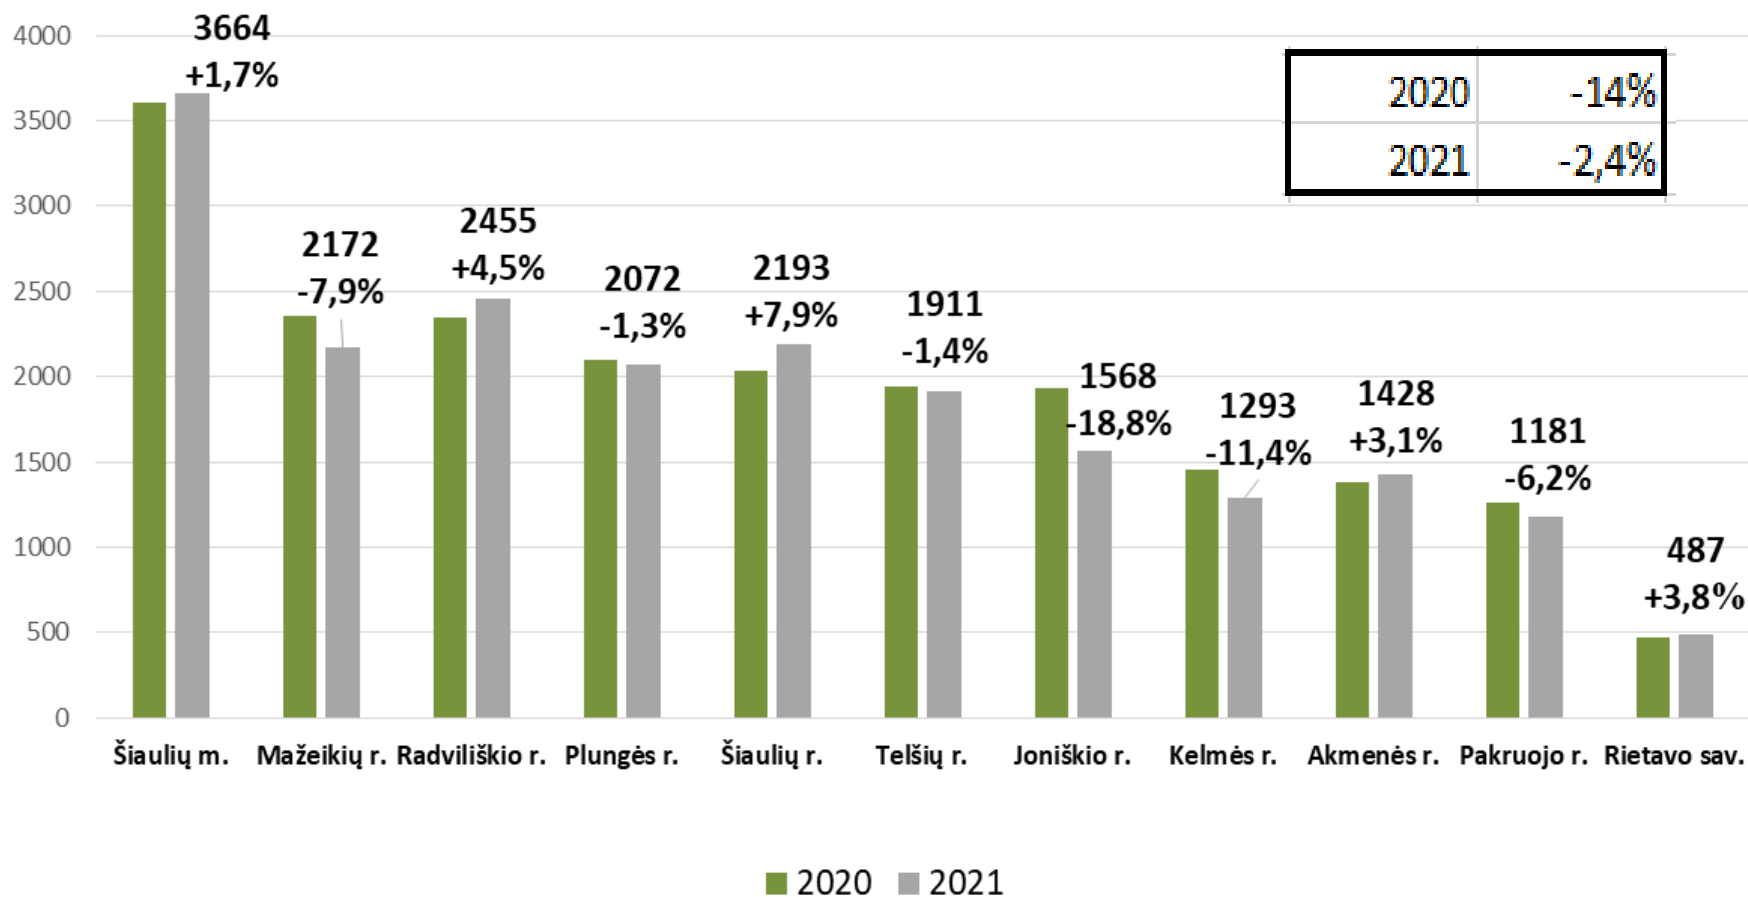

Vartotojų skaičius 2020-2021 m.

Pastaba. Šiame rodiklyje galėjo atsirasti netikslumų dėl trikdžių naujos LIBIS programinės įrangos diegimo metu, tačiau netikslumai nėra ženklūs ir neiškreipia bendrų bibliotekų veiklos statistinių rodiklių kaitos tendencijų.

Gyventojų sutelkimas 2020-2021 m.

Vaikų vartotojų skaičius 2021-2022 m.

Pastaba. Šiame rodiklyje galėjo atsirasti netikslumų dėl trikdžių naujos LIBIS programinės įrangos diegimo metu, tačiau netikslumai nėra ženklūs ir neiškreipia bendrų bibliotekų veiklos statistinių rodiklių kaitos tendencijų.