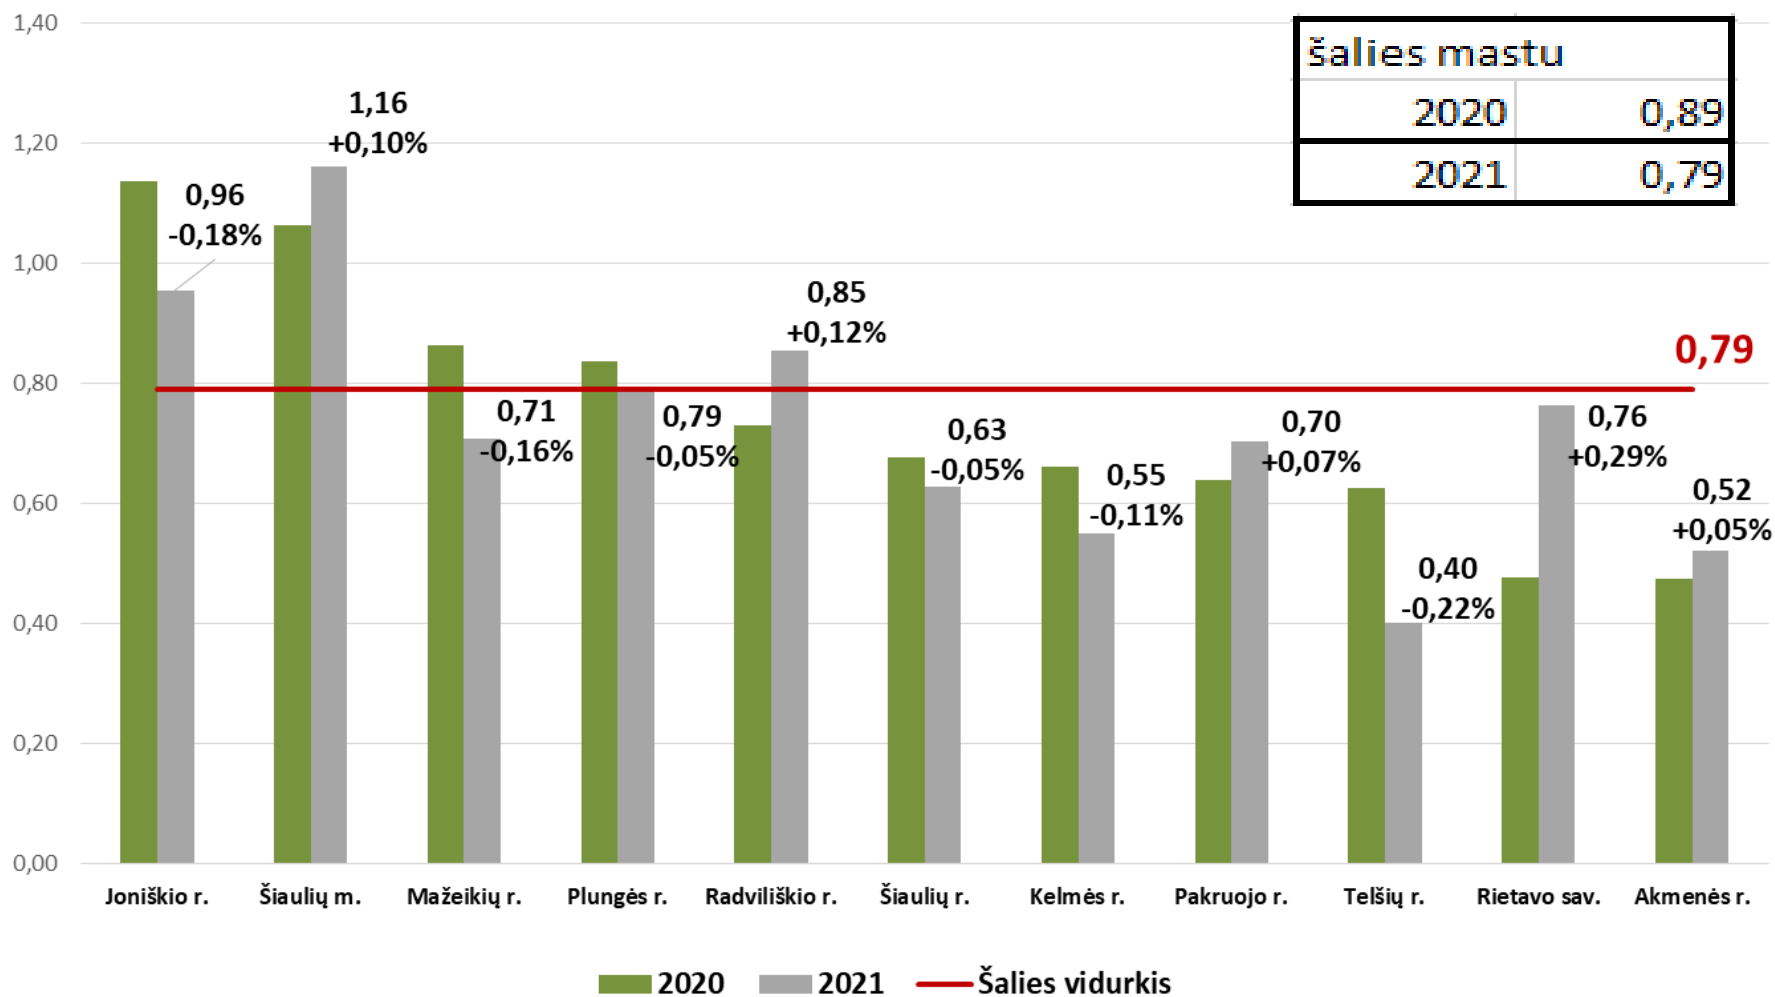

Dokumentų fondo apyvartos rodiklis 2020-2021 m.