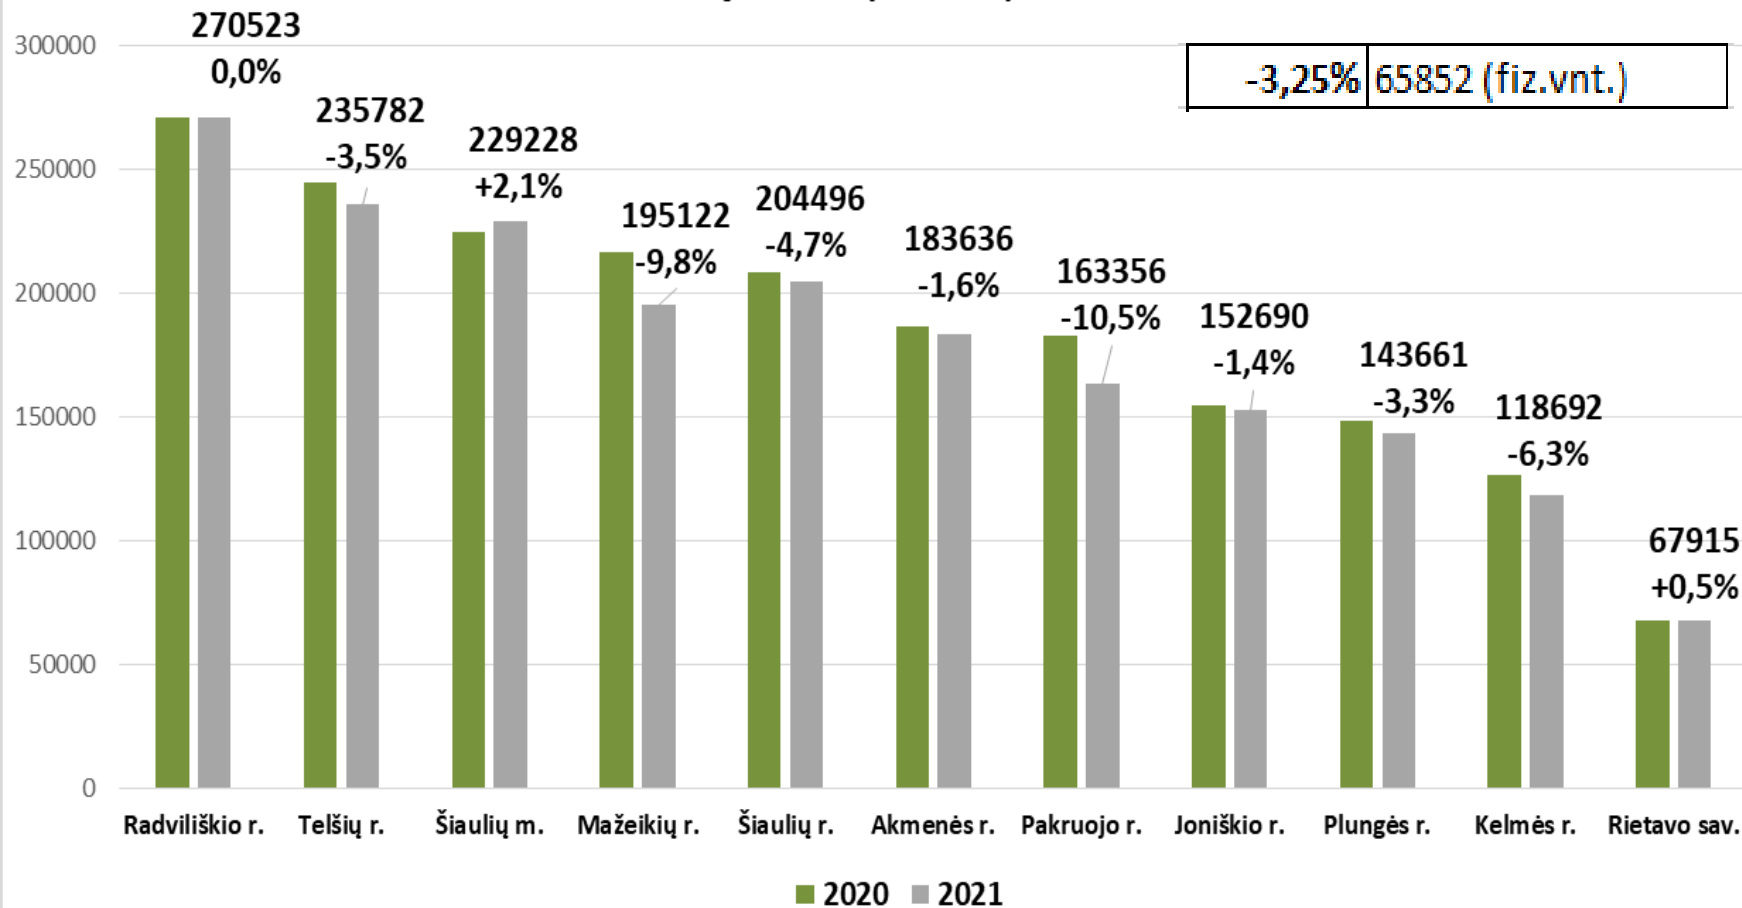

Šiaulių regionas

Šiaulių apskritis:

- 7 savivaldybių viešosios bibliotekos

Telšių apskritis:

- 4 savivaldybių viešosios bibliotekos

Bibliotekų skaičius

Iš viso Šiaulių regione 2021 m. savo paslaugas teikė 213 bibliotekų:

11 viešųjų (centrinių) bibliotekų;

23 miesto filialai;

➤ iš jų **2** vaikų filialai;

179 kaimo filialai.

Bibliotekų skaičiaus kaita 2017-2021 m.

Dokumentų fondas (fiz. vnt.) 2020-2021 m.

Dokumentų fondo papildymas ir dokumentų nurašymas (fiz. vnt.) 2021 m.

Gautų dokumentų skaičius (fiz. vnt.) 2017-2021 m.

Dokumentų fondo apyvartos rodiklis 2020-2021 m.

Nauji dokumentai fonde 2021 m.

SVB	Fondo dydis	Gauta naujų dokumentų 2021 m.		
	2021 m. pabaiga	Fiz. vnt.	Pav.	% fonde
Joniškio r.	152690	9488	1255	6,2
Šiaulių r.	204496	12686	7823	6,2
Mažeikių r.	195122	11165	5914	5,7
Rietavo sav.	67915	3799	1988	5,6
Radviliškio r.	270523	14711	6534	5,4
Telšių r.	235782	11601	1909	4,9
Plungės r.	143661	6906	1231	4,8
Pakruojo r.	163356	6549	1260	4,0
Šiaulių m.	229228	7614	5428	3,3
Kelmės r.	118692	3915	950	3,3
Akmenės r.	183636	4052	2847	2,2
Iš viso:	1965101	92486	3376	4,7