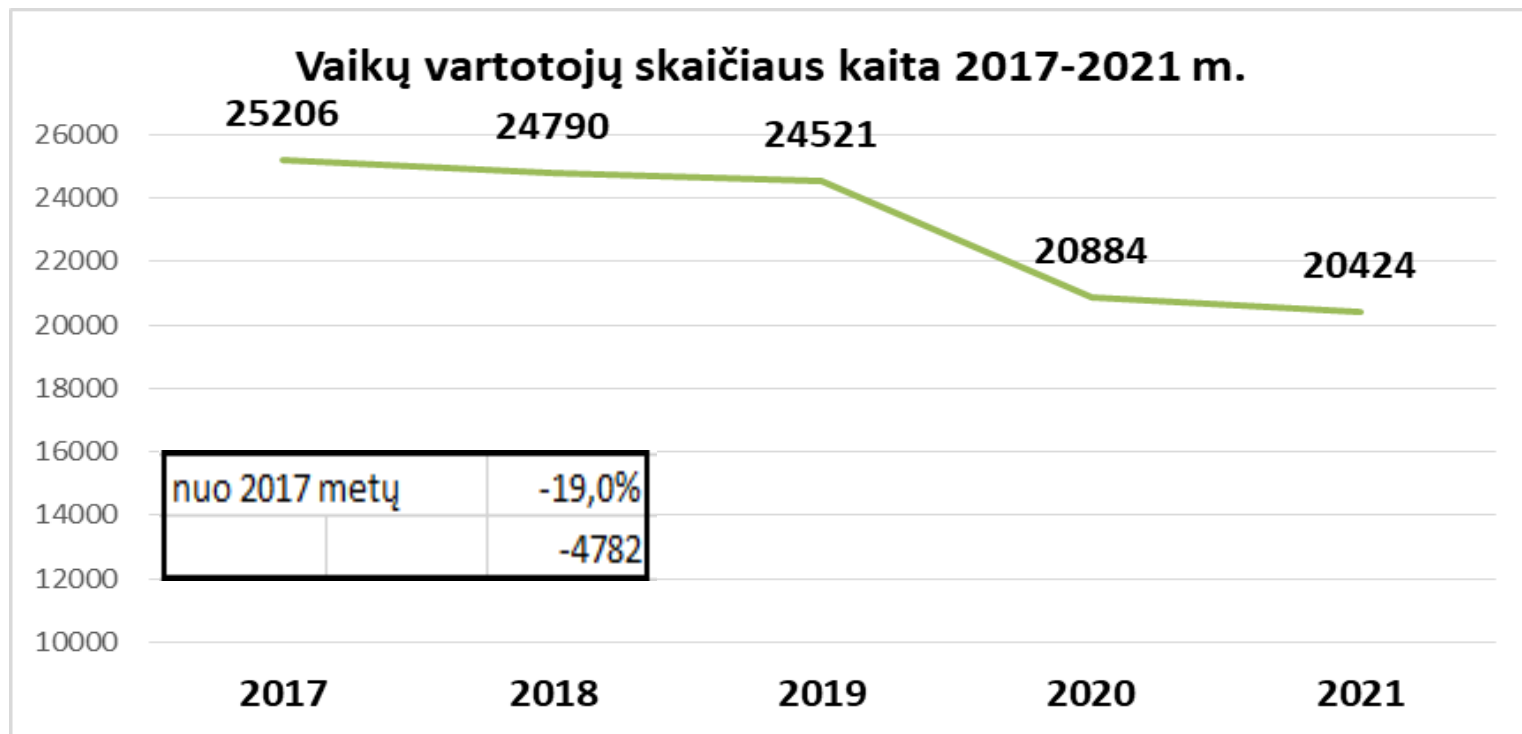

Gyventojų sutelkimas 2020-2021 m.

Vaikų vartotojų skaičius 2021-2022 m.

Pastaba. Šiame rodiklyje galėjo atsirasti netikslumų dėl trikdžių naujos LIBIS programinės įrangos diegimo metu, tačiau netikslumai nėra ženklūs ir neiškreipia bendrų bibliotekų veiklos statistinių rodiklių kaitos tendencijų.

Vaikų sutelkimas 2020-2021 m.

Demografinės senatvės koeficientas:

Lankytojų skaičius 2020-2021 m.

Vaikų lankytojų skaičius 2020-2021 m.

Virtualūs apsilankymai 2020-2021 m.

Interneto seansai 2020-2021 m.

Renginių skaičius 2020-2021 m.