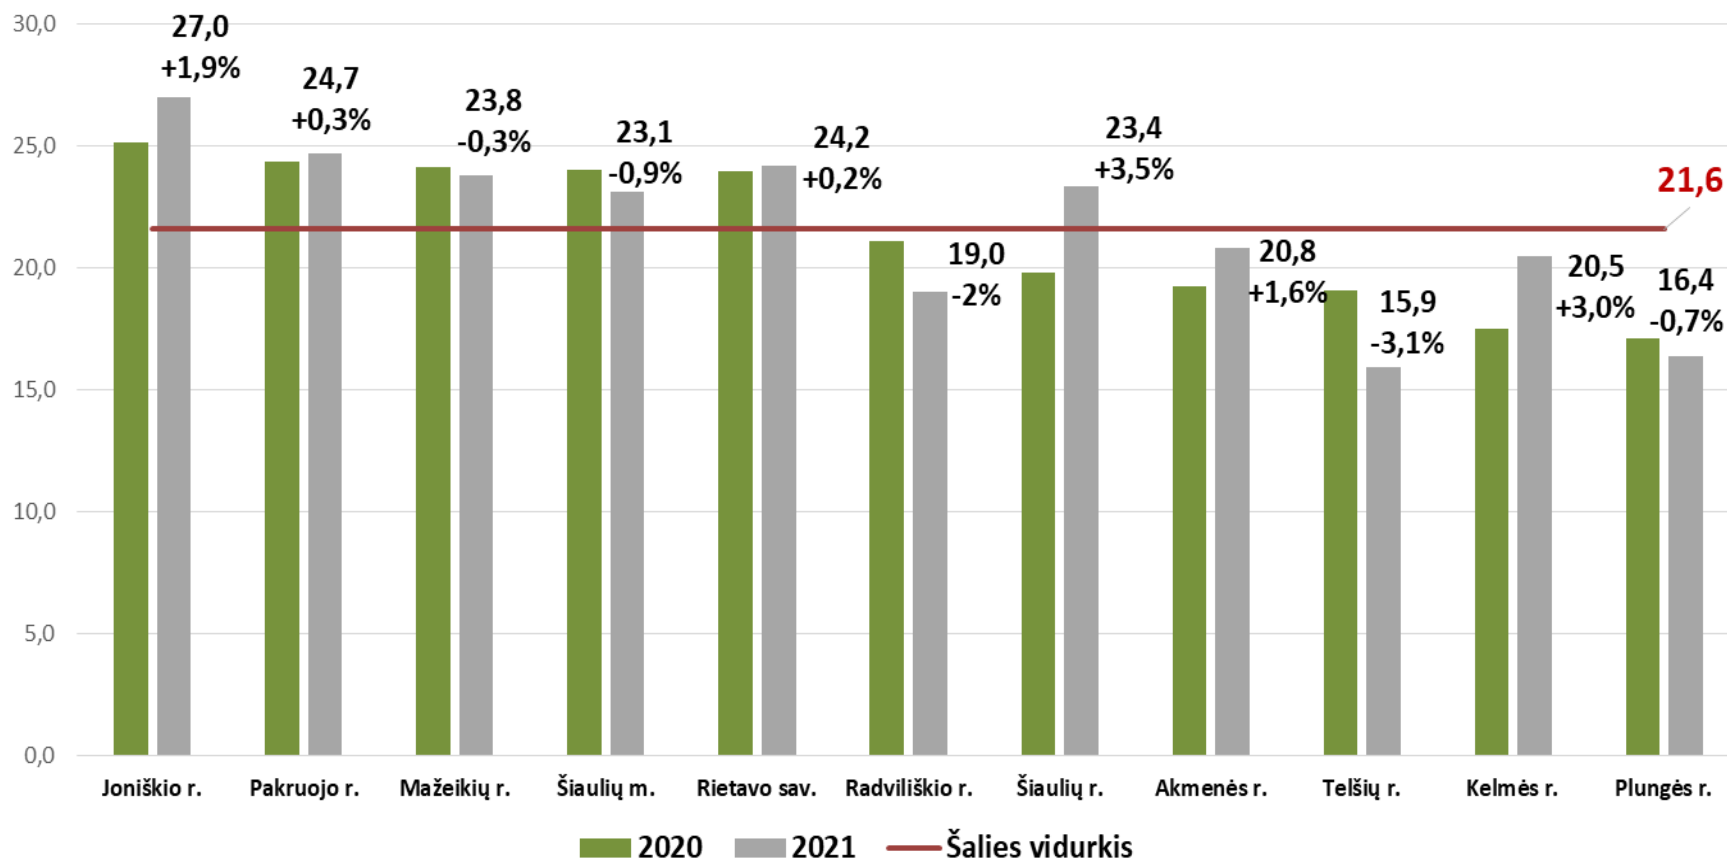

Skaitomumo rodiklis 2020-2021