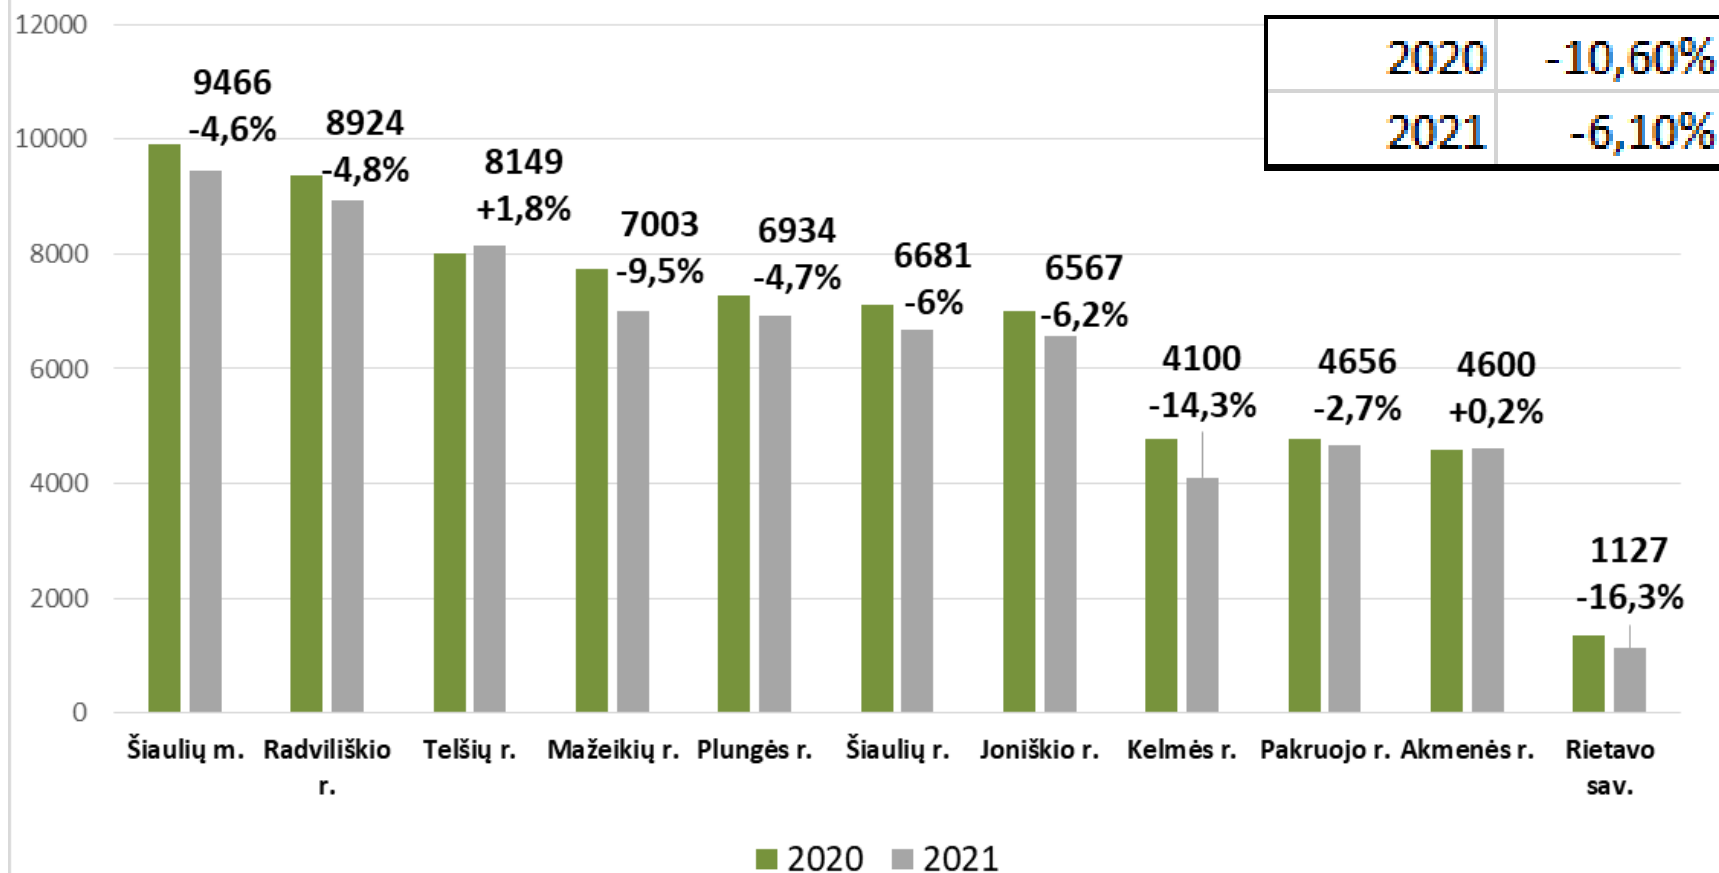

Vartotojų skaičius 2020-2021 m.

Pastaba. Šiame rodiklyje galėjo atsirasti netikslumų dėl trikdžių naujos LIBIS programinės įrangos diegimo metu, tačiau netikslumai nėra ženklūs ir neiškreipia bendrų bibliotekų veiklos statistinių rodiklių kaitos tendencijų.