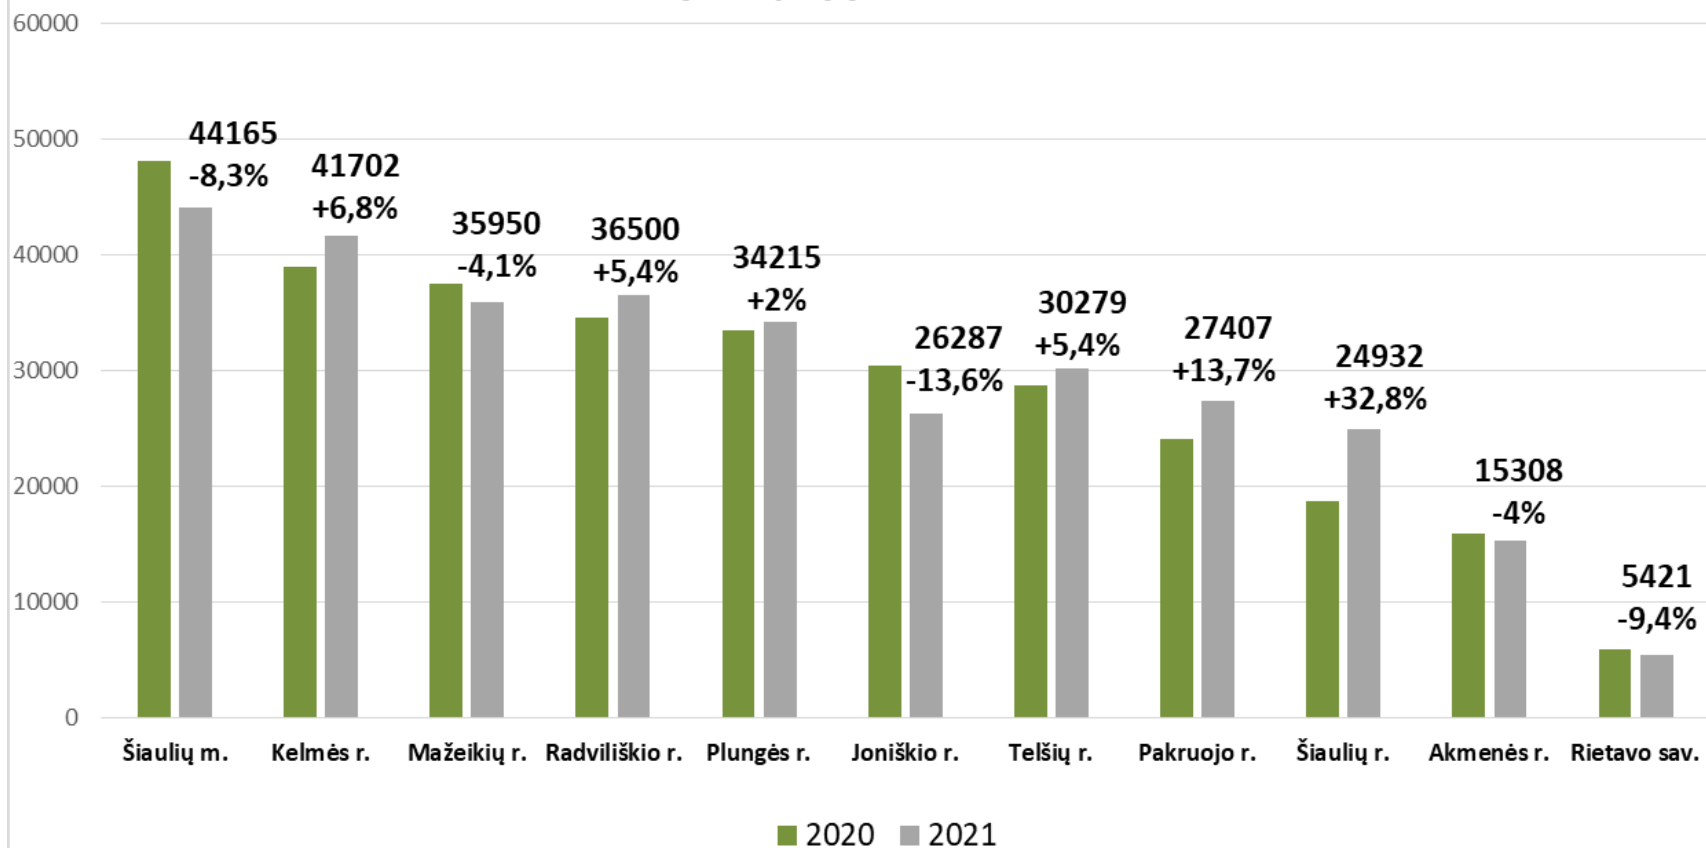

Gyventojų sutelkimas 2020-2021 m.

Vaikų vartotojų skaičius 2021-2022 m.

Pastaba. Šiame rodiklyje galėjo atsirasti netikslumų dėl trikdžių naujos LIBIS programinės įrangos diegimo metu, tačiau netikslumai nėra ženklūs ir neiškreipia bendrų bibliotekų veiklos statistinių rodiklių kaitos tendencijų.

Vaikų sutelkimas 2020-2021 m.

Demografinės senatvės koeficientas:

Lankytojų skaičius 2020-2021 m.

Vaikų lankytojų skaičius 2020-2021 m.

Virtualūs apsilankymai 2020-2021 m.

Interneto seansai 2020-2021 m.

Renginių skaičius 2020-2021 m.