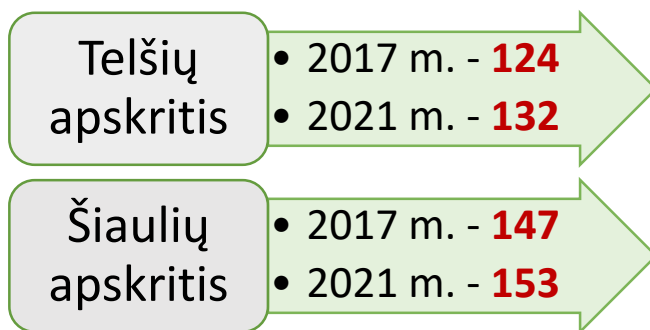

Gyventojų sutelkimas 2020-2021 m.

Vaikų vartotojų skaičius 2021-2022 m.

Pastaba. Šiame rodiklyje galėjo atsirasti netikslumų dėl trikdžių naujos LIBIS programinės įrangos diegimo metu, tačiau netikslumai nėra ženklūs ir neiškreipia bendrų bibliotekų veiklos statistinių rodiklių kaitos tendencijų.

Vaikų sutelkimas 2020-2021 m.

Demografinės senatvės koeficientas:

Lankytojų skaičius 2020-2021 m.

Vaikų lankytojų skaičius 2020-2021 m.

Virtualūs apsilankymai 2020-2021 m.

Interneto seansai 2020-2021 m.

Renginių skaičius 2020-2021 m.