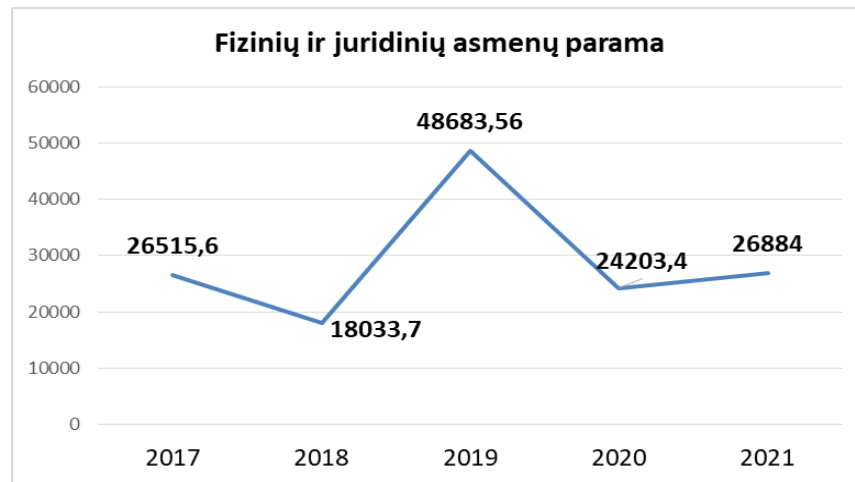

Pajamos ir finansavimas 2017-2021 m.