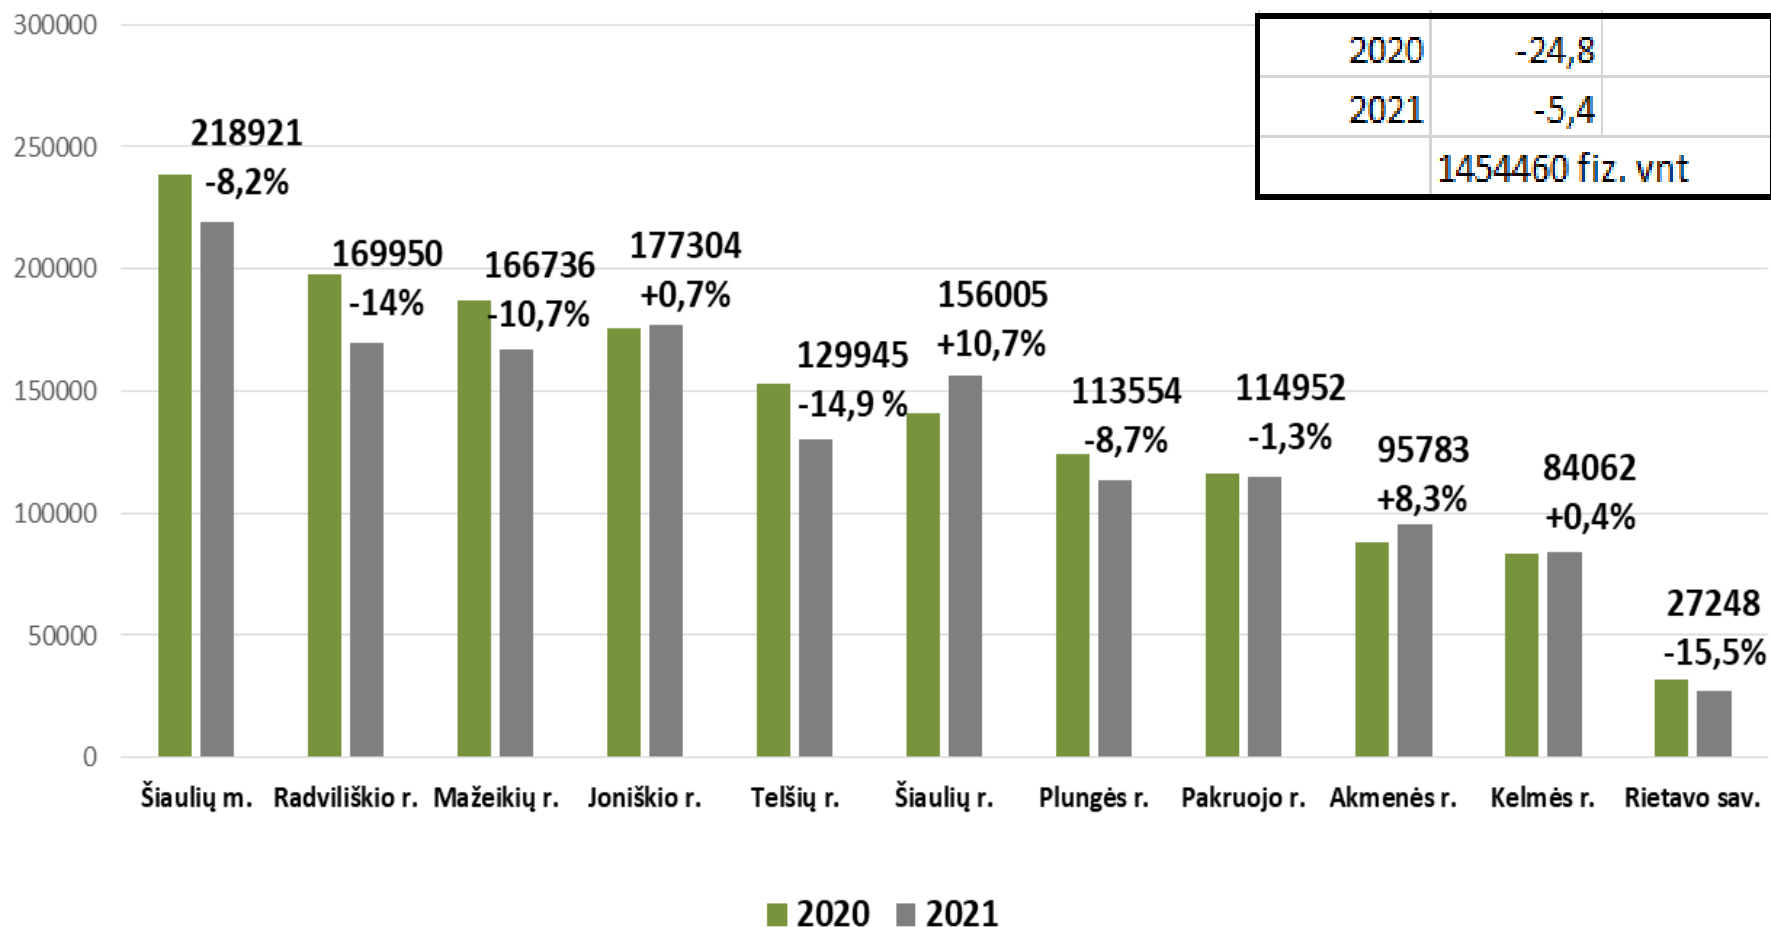

Dokumentų išduotis 2020-2021 m.

Pastaba. Šiame rodiklyje galėjo atsirasti netikslumų dėl trikdžių naujos LIBIS programinės įrangos diegimo metu, tačiau netikslumai nėra ženklūs ir neiškreipia bendrų bibliotekų veiklos statistinių rodiklių kaitos tendencijų.