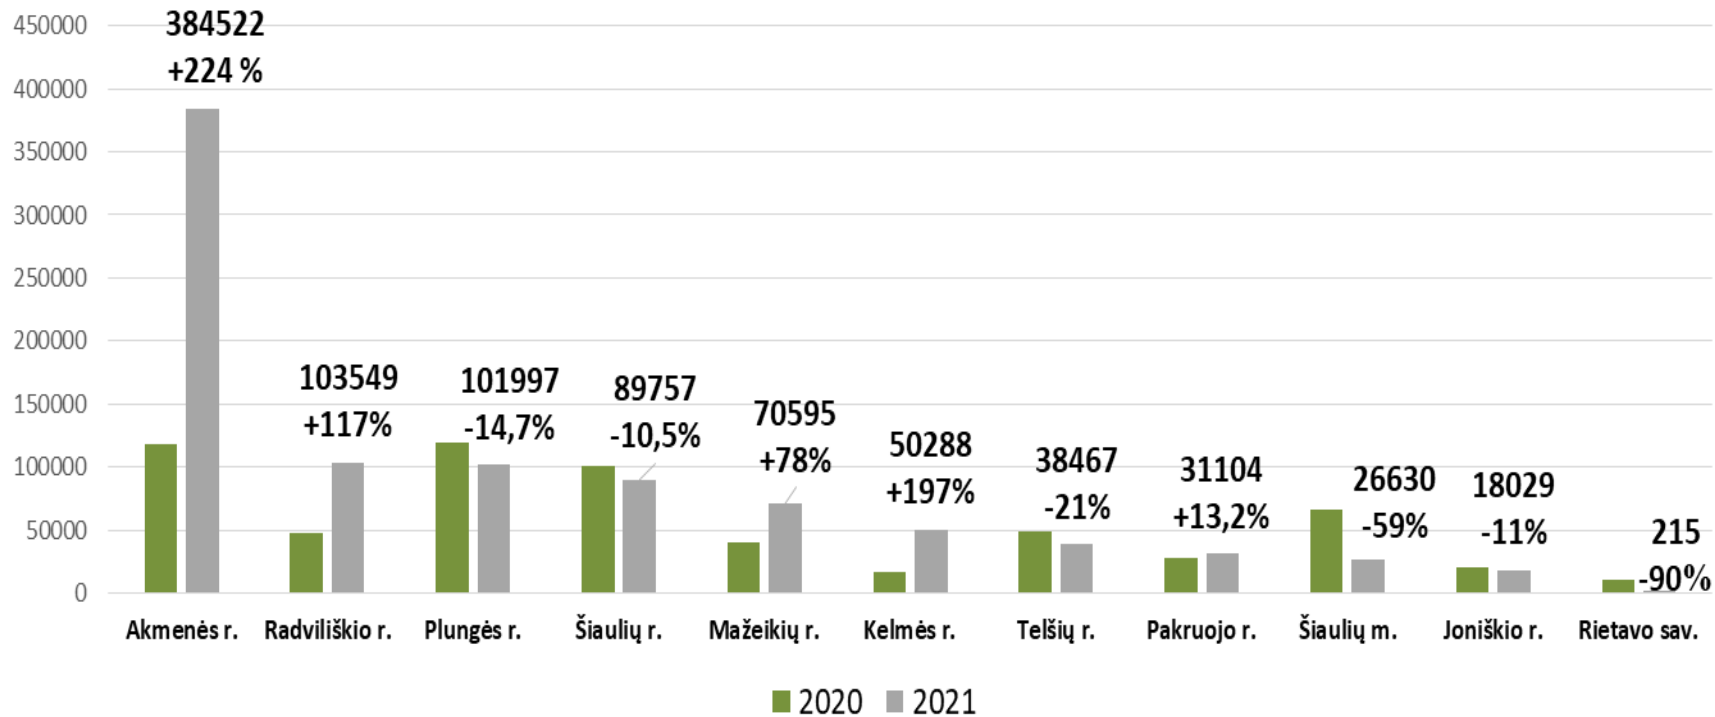

Gyventojų sutelkimas 2020-2021 m.

Vaikų vartotojų skaičius 2021-2022 m.

Pastaba. Šiame rodiklyje galėjo atsirasti netikslumų dėl trikdžių naujos LIBIS programinės įrangos diegimo metu, tačiau netikslumai nėra ženklūs ir neiškreipia bendrų bibliotekų veiklos statistinių rodiklių kaitos tendencijų.

Vaikų sutelkimas 2020-2021 m.

Demografinės senatvės koeficientas:

Lankytojų skaičius 2020-2021 m.

Vaikų lankytojų skaičius 2020-2021 m.

Virtualūs apsilankymai 2020-2021 m.

Interneto seansai 2020-2021 m.

Renginių skaičius 2020-2021 m.