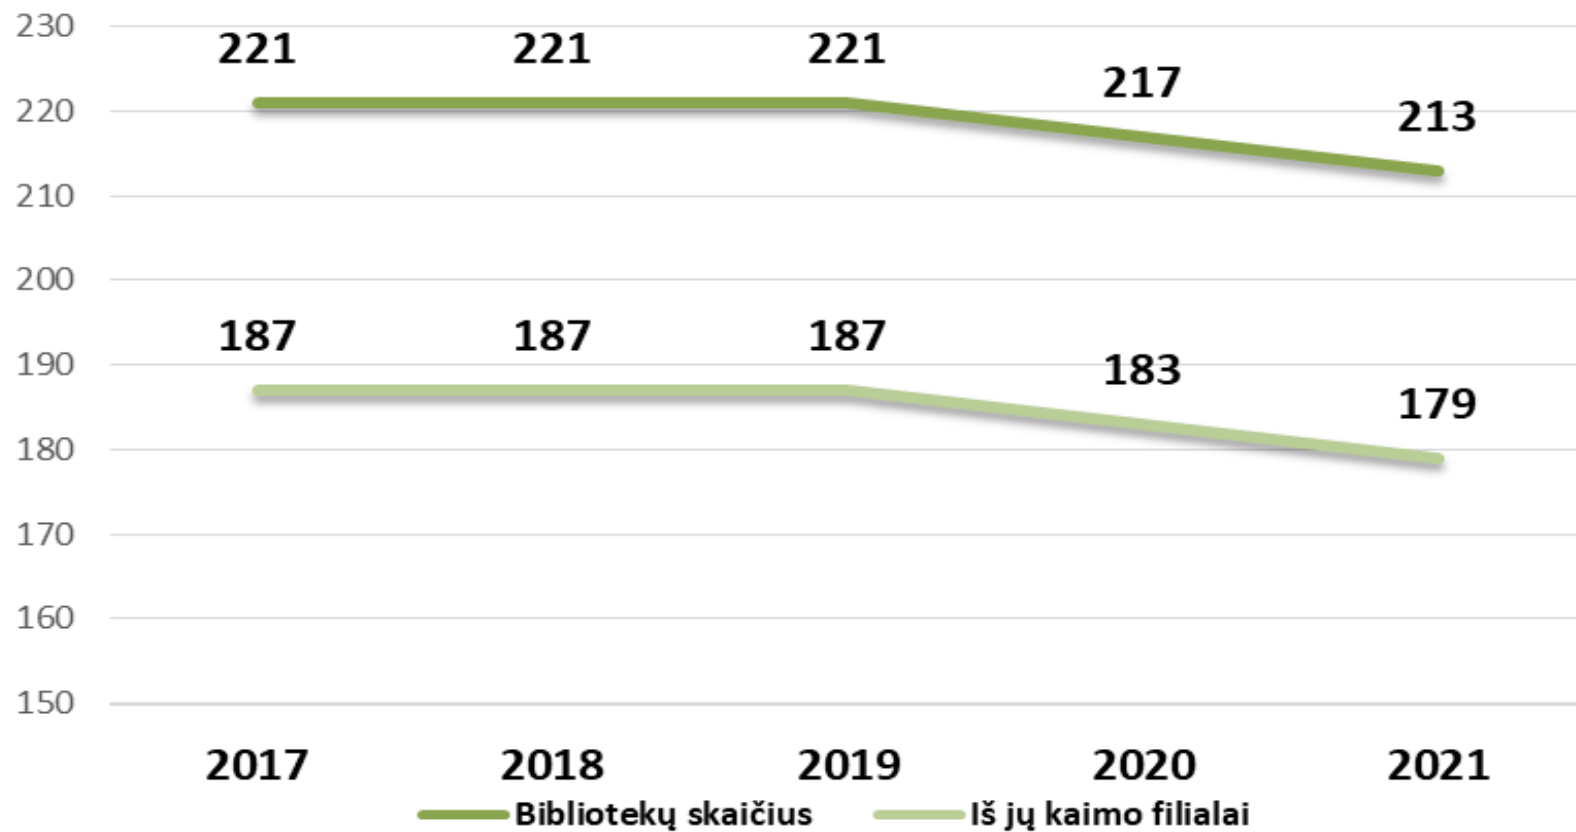

Šiaulių regionas

Šiaulių apskritis:

- 7 savivaldybių viešosios bibliotekos

Telšių apskritis:

- 4 savivaldybių viešosios bibliotekos

Bibliotekų skaičius

Iš viso Šiaulių regione 2021 m. savo paslaugas teikė 213 bibliotekų:

11 viešųjų (centrinių) bibliotekų;

23 miesto filialai;

➤ iš jų **2** vaikų filialai;

179 kaimo filialai.

Bibliotekų skaičiaus kaita 2017-2021 m.

Dokumentų fondas (fiz. vnt.) 2020-2021 m.

Dokumentų fondo papildymas ir dokumentų nurašymas (fiz. vnt.) 2021 m.

Gautų dokumentų skaičius (fiz. vnt.) 2017-2021 m.

Dokumentų fondo apyvartos rodiklis 2020-2021 m.

Nauji dokumentai fonde 2021 m.

SVB	Fondo dydis	Gauta naujų dokumentų 2021 m.		
	2021 m. pabaiga	Fiz. vnt.	Pav.	% fonde
Joniškio r.	152690	9488	1255	6,2
Šiaulių r.	204496	12686	7823	6,2
Mažeikių r.	195122	11165	5914	5,7
Rietavo sav.	67915	3799	1988	5,6
Radviliškio r.	270523	14711	6534	5,4
Telšių r.	235782	11601	1909	4,9
Plungės r.	143661	6906	1231	4,8
Pakruojo r.	163356	6549	1260	4,0
Šiaulių m.	229228	7614	5428	3,3
Kelmės r.	118692	3915	950	3,3
Akmenės r.	183636	4052	2847	2,2
Iš viso:	1965101	92486	3376	4,7