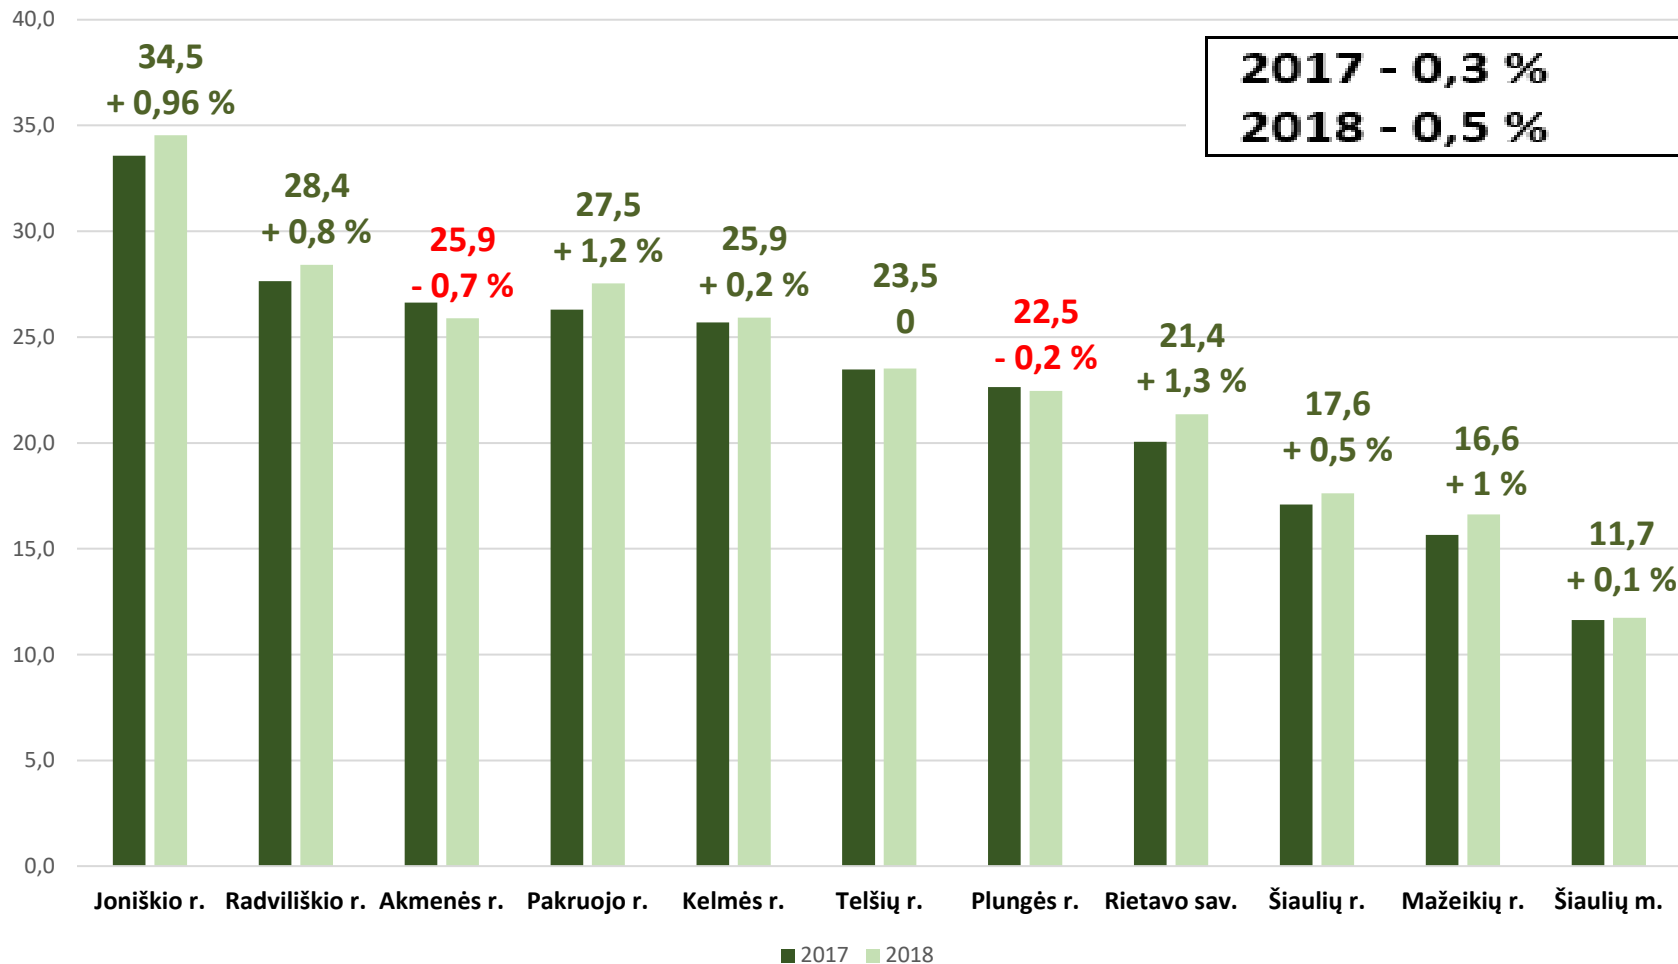

Gyventojų sutelkimas 2017 - 2018 m. (proc.)