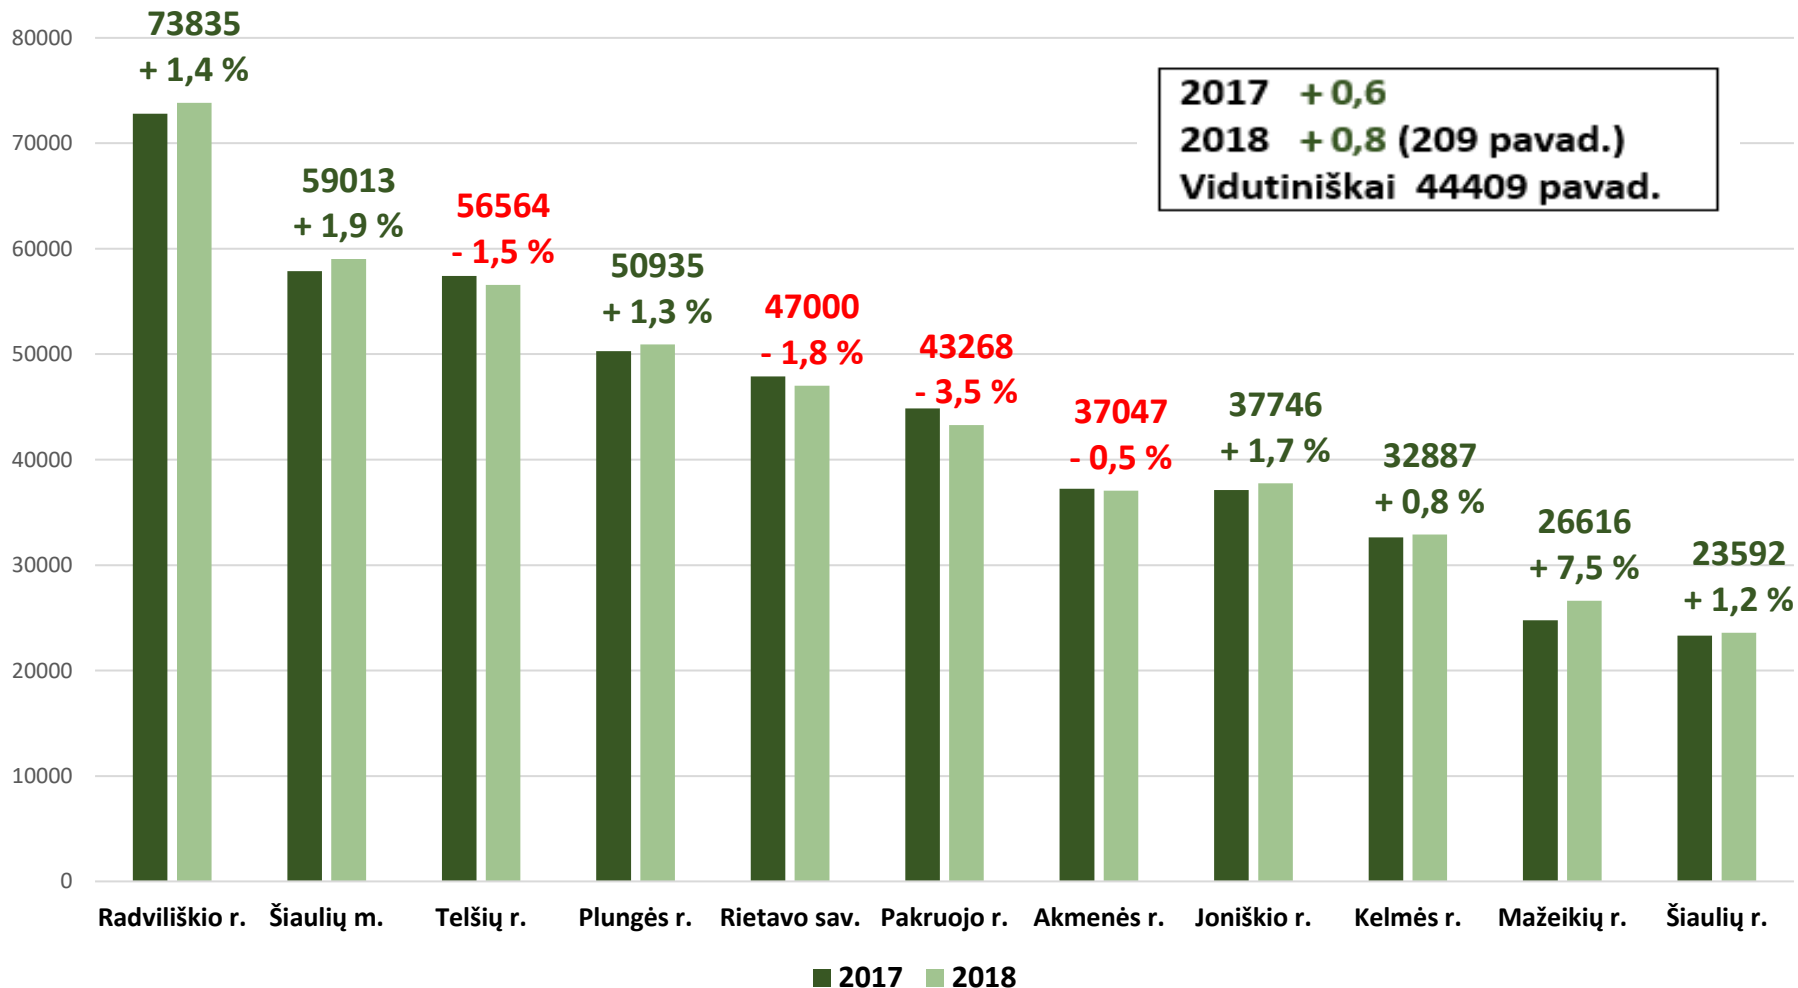

Dokumentų pavadinimų skaičius (2017-2018)