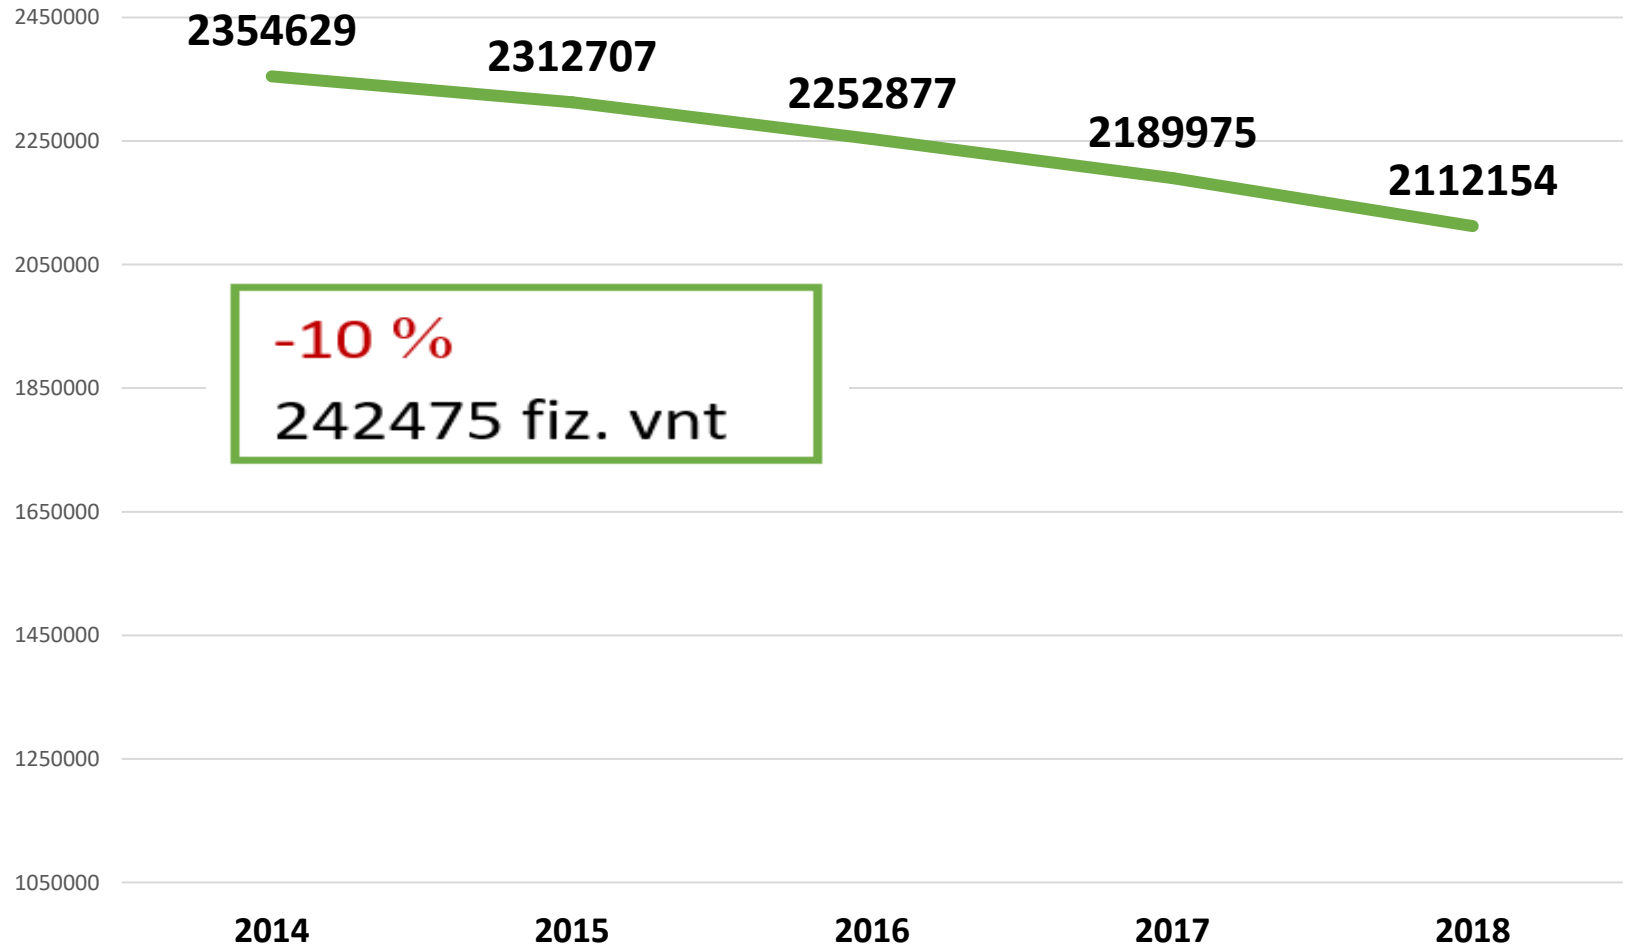

Dokumentų fondo kaita 2014 - 2018 m.