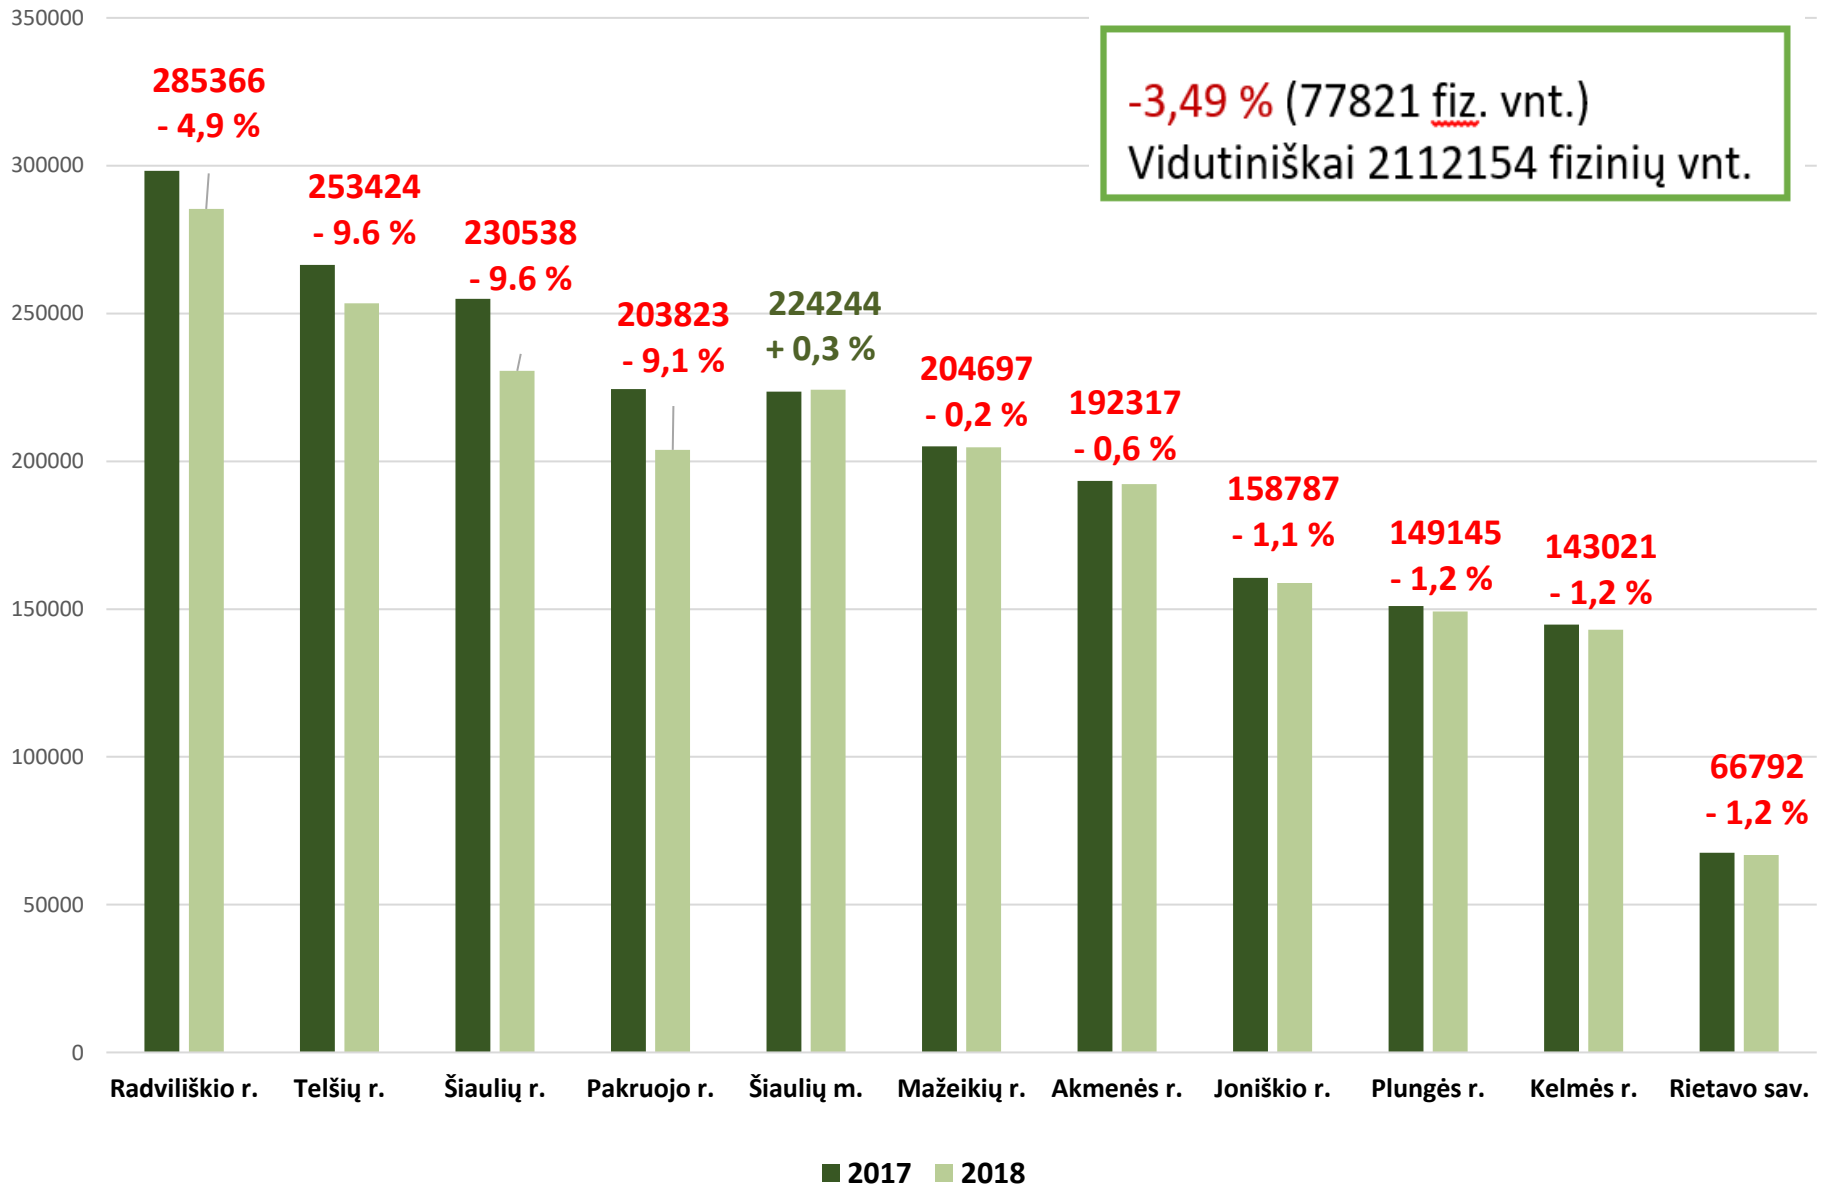

Dokumentų fondas (fiz. vnt.) 2017-2018 m.