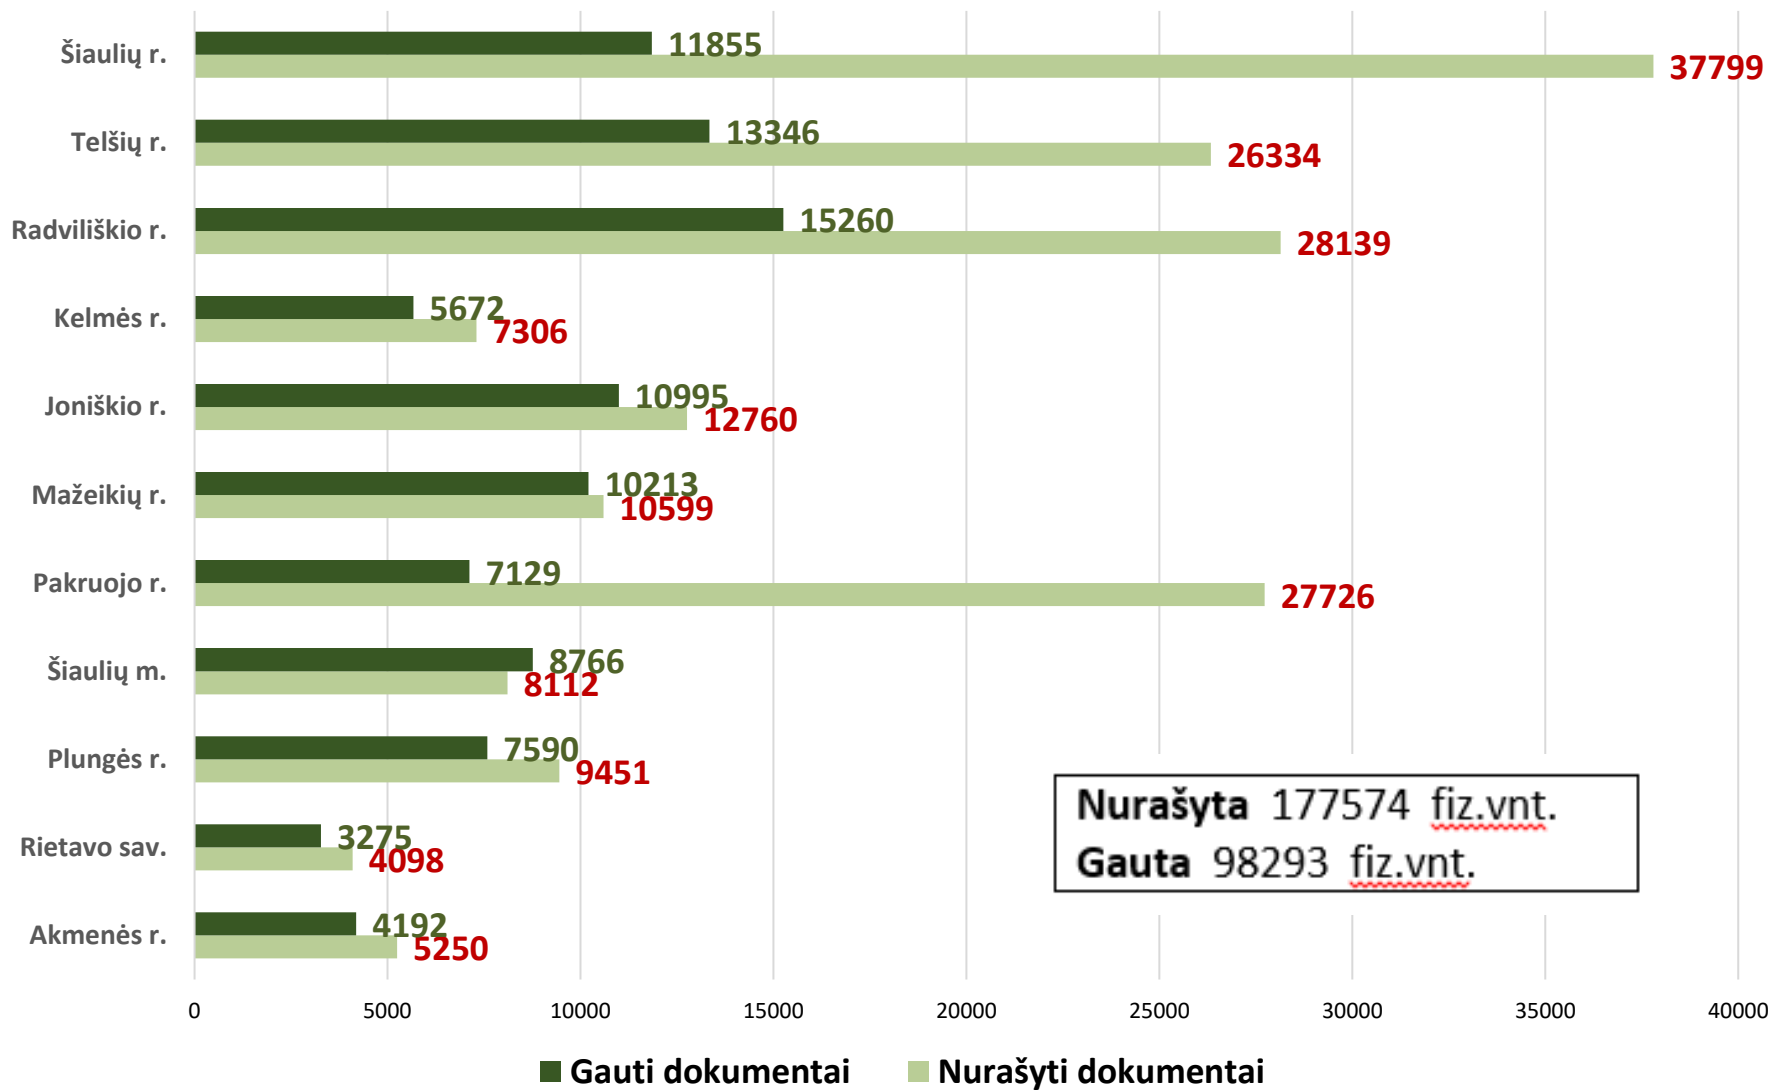

Dokumentų fondo papildymas ir dokumentų nurašymas (fiz. vnt.) 2018 m.