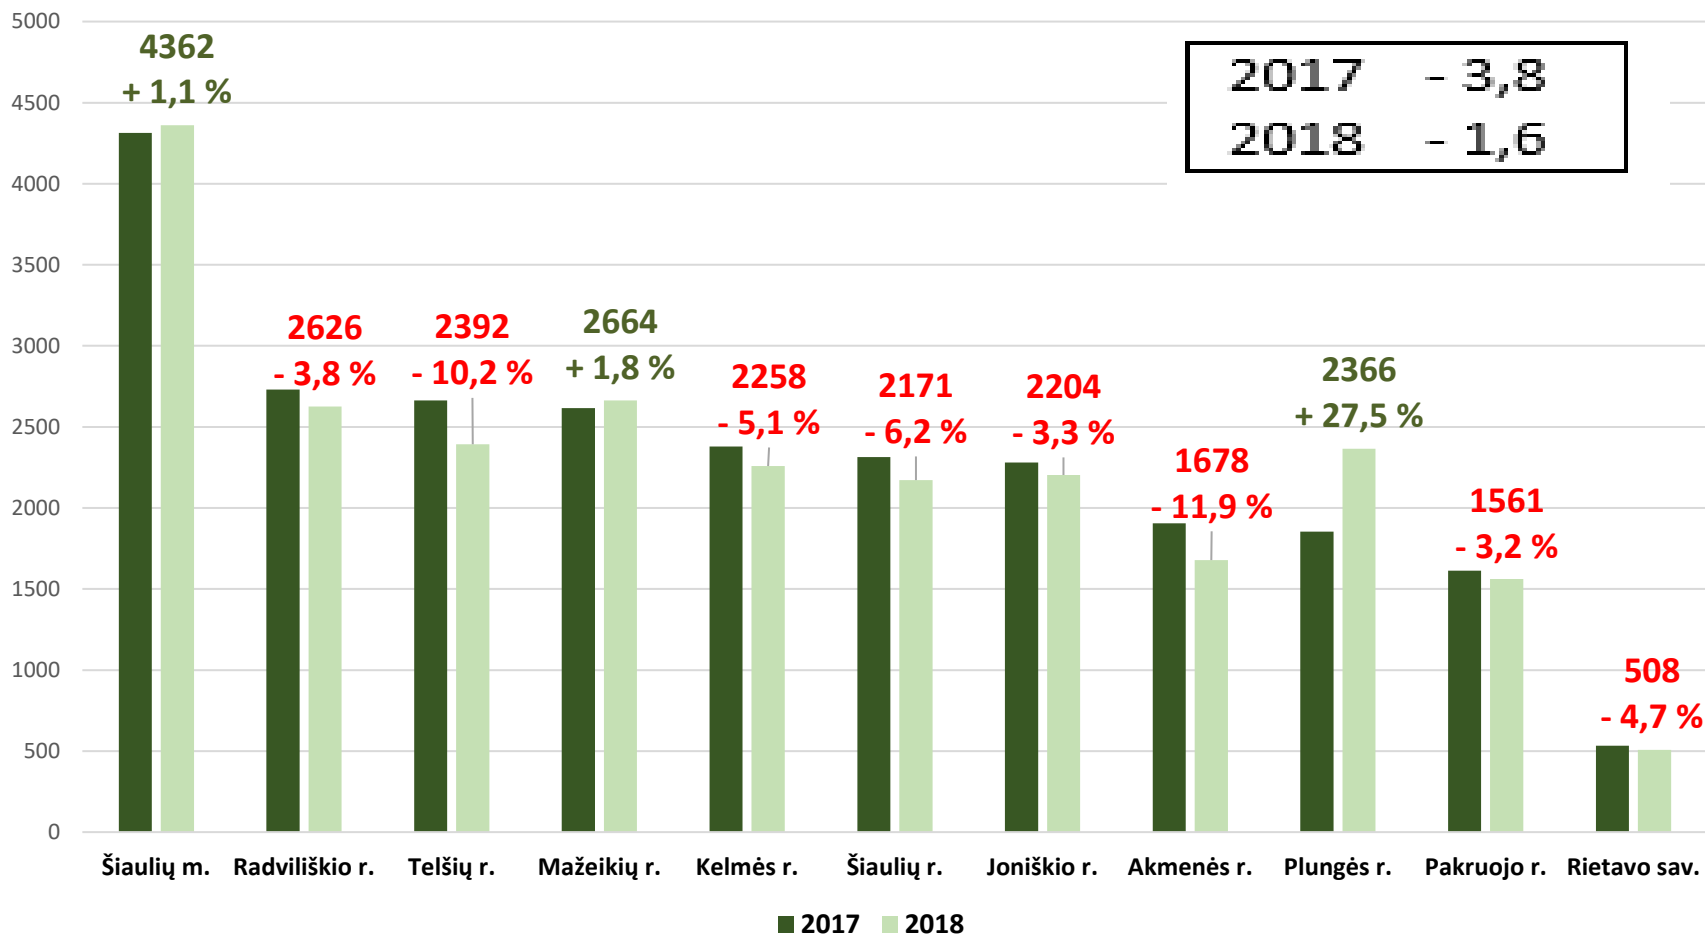

Vaikų vartotojų skaičius 2017 - 2018 m.