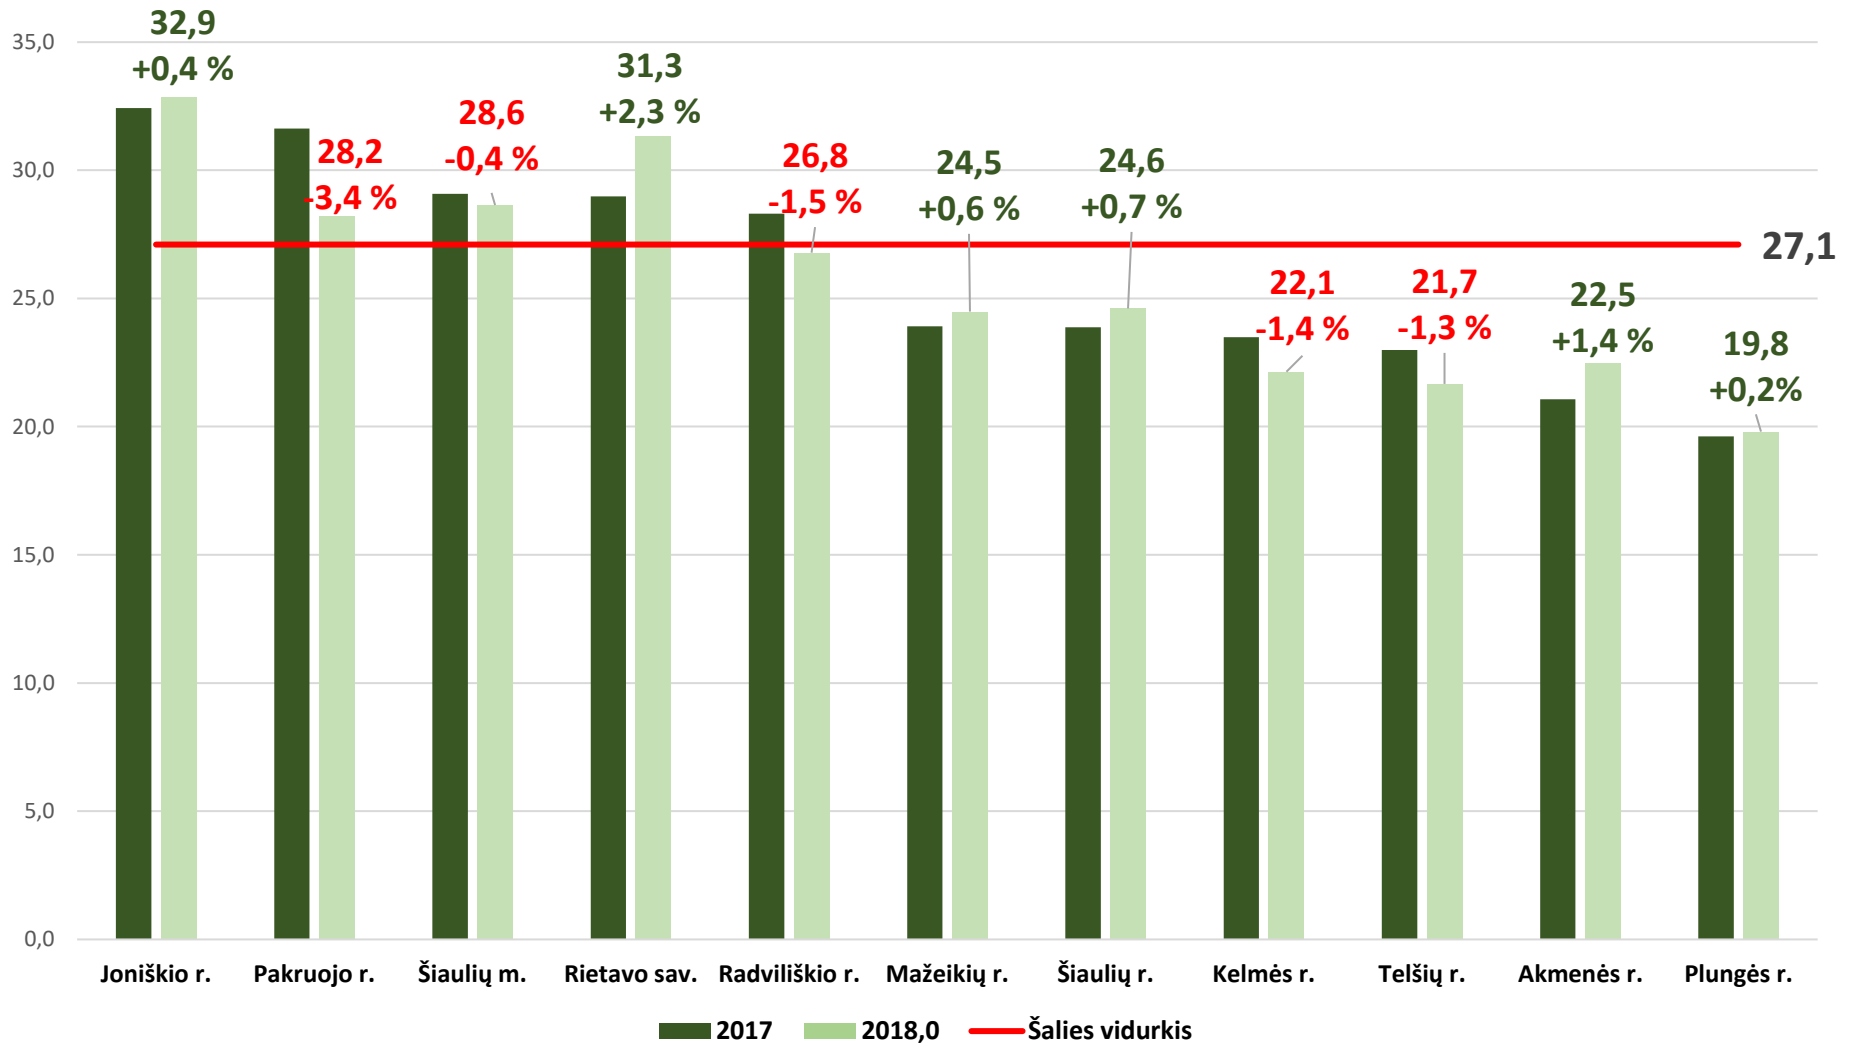

Skaitomumo rodiklis 2017 - 2018 m.