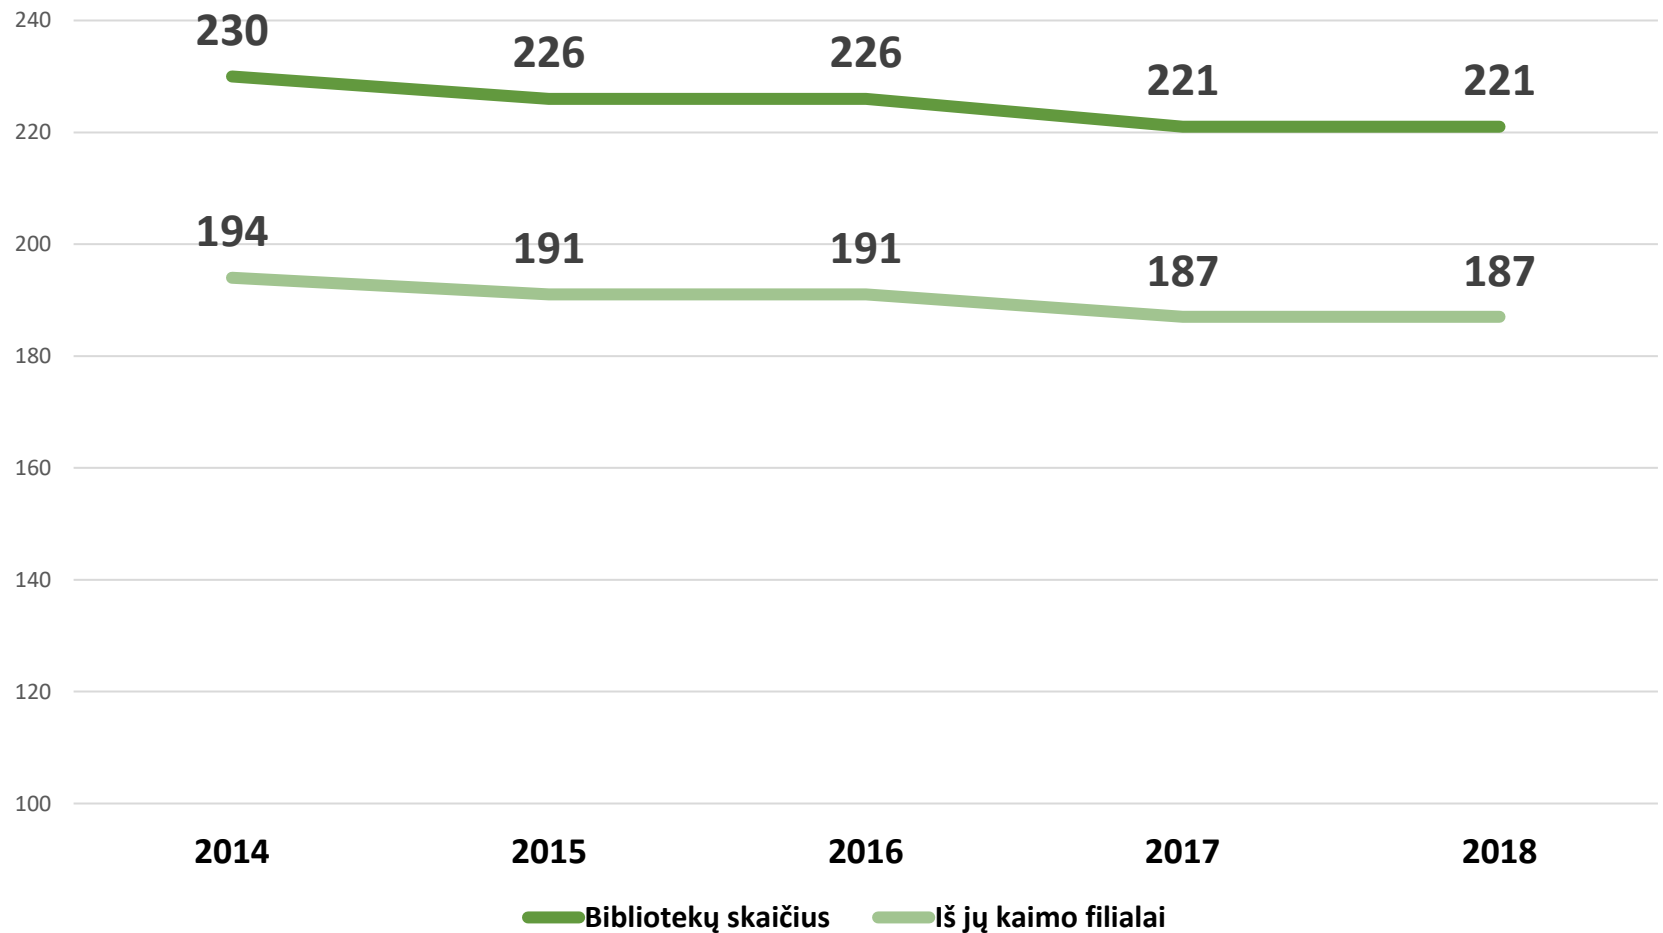

# Bibliotekų skaičius

Iš viso Šiaulių regione 2018 m. savo paslaugas teikė 221 bibliotekos:

**11** viešųjų (centrinių) bibliotekų;

**23** miesto filialai;

➤ iš jų **2** vaikų filialai;

**187** kaimo filialai.

# Bibliotekų skaičiaus kaita 2014 - 2018 m.